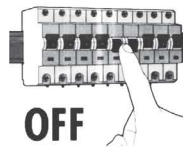

ابتدا از قطع بودن برق اطمینان حاصل فرمایید.

Make sure the main power is switched off before installation.

۱