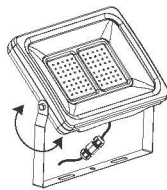

۱

مطابق تصویر چراغ را به صورت افقی یا عمودی متصل نمایید.

You may install the floodlight by screwing the bracket to either horizontal or vertical surface.

۲

با استفاده از گلند واترپروف یا چسب 3M کابل چراغ را به کابل انتظار متصل نمایید.

Use a waterproof gland or 3M tape to connect the cables.

۳

مطابق تصویر می توانید با باز و بسته کردن پیچ های بغل، چراغ را در زوایای دلخواه تنظیم نمایید.

By loosening the side screws, you could adjust the beam angle upward or downward to reach the desirable level.