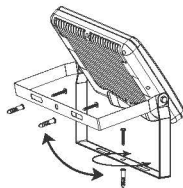

شرکت شعاع الکتریک

نام محصول: پروژکتور بدنه مشکی W100 آفتابی (۵۷۳۰)

کد محصول: 1206008

نقشه شماتیک

راهنمای نصب

راهنمای نصب چراغ SH-5730

ابتدا از قطع بودن برق اطمینان حاصل فرمایید.

Make sure the main power is switched off before installation.

۱

مطابق تصویر چراغ را به صورت افقی یا عمودی متصل نمایید.

You may install the floodlight by screwing the bracket to either horizontal or vertical surface.

۲

با استفاده از گلند واترپروف یا چسب 3M کابل چراغ را به کابل انتظار متصل نمایید.

Use a waterproof gland or 3M tape to connect the cables.

۳

مطابق تصویر می توانید با باز و بسته کردن پیچ های بغل، چراغ را در زوایای دلخواه تنظیم نمایید.

By loosening the side screws, you could adjust the beam angle upward or downward to reach the desirable level.