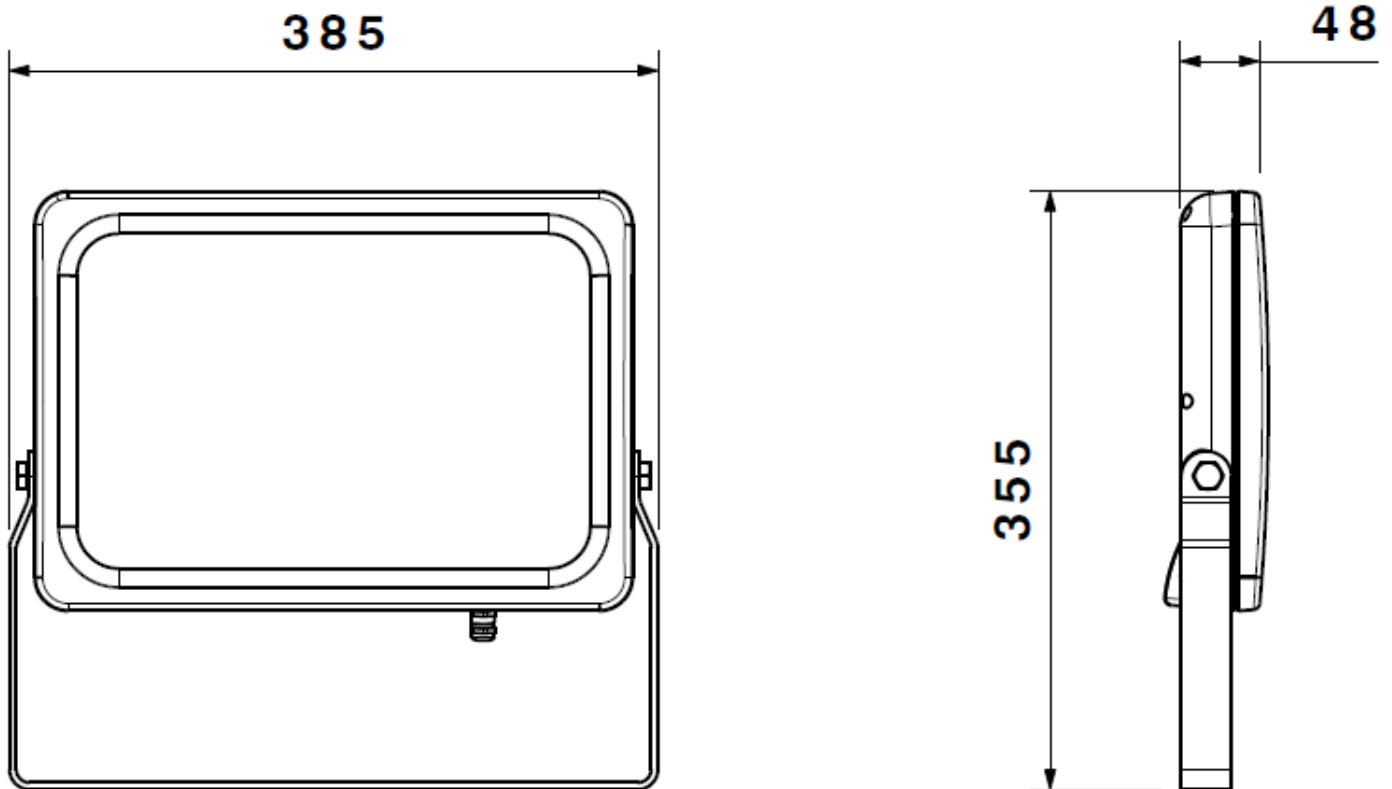

نام محصول: پروژکتور ۵۷۳۰ ۱۰۰وات

کد محصول: 1206008

شرکت شعاع الکتریک

نام محصول: پروژکتور بدنه مشکی W100 آفتابی (۵۷۳۰)

کد محصول: 1206008

مشخصات فنی محصول

مشخصات الکتریکی		مشخصات مکانیکی	
LED	نوع منبع نور	IP65	درجه آب بندی
SMD	نوع مدول	آلومینیوم دایکست	جنس بدنه
2X64	تعداد LED های بکار رفته در مدول	آلومینیوم	جنس رفلکتور
100 w	توان مصرفی	شیشه سکوریت	جنس خارجی ترین جدار نور گذر
500 mA	جریان ورودی مصرفی	رنگ الکترواستاتیک	نوع پوشش
170-265 VAC	محدوده ولتاژ ورودی	9005-9016	RAL رنگ
50-60 Hz	محدوده فرکانس ورودی	-20/+50 °C	محدوده دمای کارکرد
0.90	ضریب توان (PF)	90 %	بیشینه رطوبت مجاز کارکرد
10 %	اعوجاج هارمونیک سیستم (THD)	کابل 3x0.5	جنس سیم/کابل
Class I	کلاس حفاظتی در برابر شوک الکتریکی	PG7	نوع گلند
88 %	راندمان درایور	روکار	نوع نصب
FREE FLICKER	فلیکر	پیچ و رول پلاک	نحوه ی نصب
مشخصات نوری		4456 gr	وزن کامل
11000	شار نوری (LM)	نایلکس و کارتن	نوع بسته بندی
110	بهره نوری (LM/W)	300x60x300 mm	ابعاد جعبه
3000-6500 k 450-550-700 nm	دمای رنگ اسمی (CCT)	41x26x31.5 cm	ابعاد کارتن
80 <	شاخص نمود رنگ (CRI)	IEC 60598	استاندارد تولید
4 >	رواداری مختصات رنگ (SDCM)		
60 °	زاویه پخش نور		

شرکت شعاع الکتریک

نام محصول: پروژکتور بدنه مشکی W100 آفتابی (۵۷۳۰)

کد محصول: 1206008

نقشه شماتیک

راهنمای نصب

راهنمای نصب چراغ SH-5730

ابتدا از قطع بودن برق اطمینان حاصل فرمایید.

Make sure the main power is switched off before installation.

Use a waterproof gland or 3M tape to connect the cables.

۳

مطابق تصویر می توانید با باز و بسته کردن پیچ های بغل، چراغ را در زوایای دلخواه تنظیم نمایید.

By loosening the side screws, you could adjust the beam angle upward or downward to reach the desirable level.