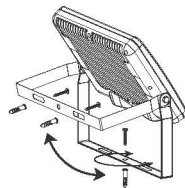

نام محصول: پروژکتور بدنه سفید SMD 50W آفتابی (۵۷۳۰)
شرکت شعاع الکتریک
کد محصول: 1205902

نقشه شماتیک

راهنمای نصب

راهنمای نصب چراغ
SH-5730

OFF

ابتدا از قطع بودن برق اطمینان حاصل فرمایید.
Make sure the main power is switched off
before installation.

۱

مطابق تصویر چراغ را به صورت افقی یا عمودی متصل
نمایید.
You may install the floodlight by screwing the
bracket to either horizontal or vertical surface.

۲

با استفاده از گلند واترپروف یا چسب 3M کابل چراغ
را به کابل انتظار متصل نمایید.
Use a waterproof gland or 3M tape to
connect the cables.

۳

مطابق تصویر می توانید با باز و بسته کردن پیچ های
بغل، چراغ را در زوایای دلخواه تنظیم نمایید.
By loosening the side screws, you could
adjust the beam angle upward or
downward to reach the desirable level.