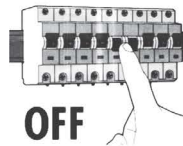

OFF

ابتدا از قطع بودن برق اطمینان حاصل فرمایید.
Make sure the main power is switched off
before installation.

۱