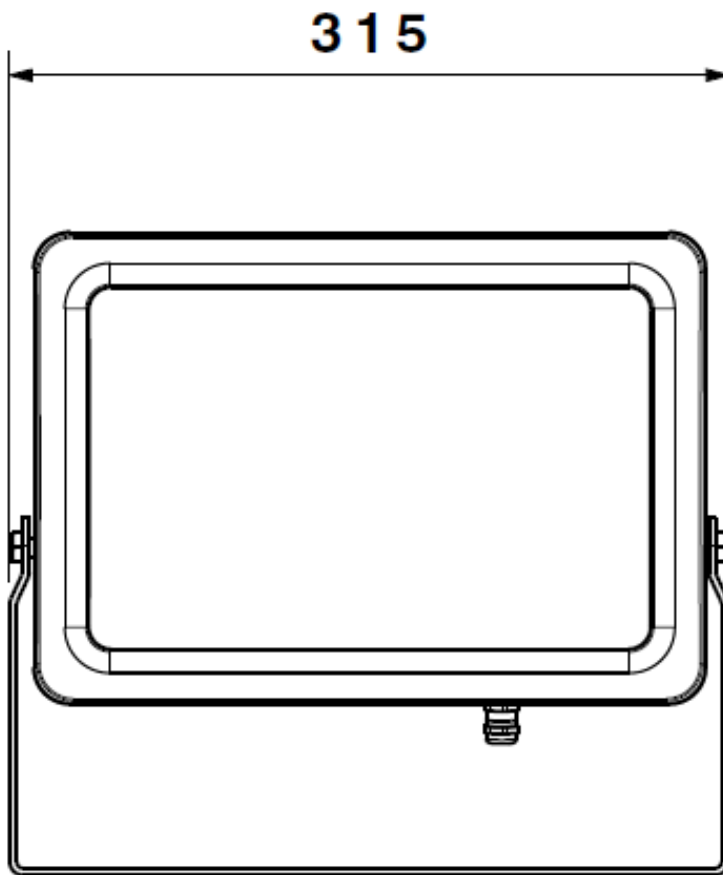

نام محصول: پروژکتور ۵۷۳۰ ۵۰ وات

کد محصول: 1205902

نام محصول: پروژکتور بدنه سفید SMD 50W آفتابی (۵۷۳۰)

شرکت شعاع الکتریک

کد محصول: 1205902

مشخصات فنی محصول

مشخصات الکتریکی		مشخصات مکانیکی	
LED	نوع منبع نور	IP65	درجه آب بندی
SMD	نوع مدول	آلومینیوم دایکست	جنس بدنه
2X24	تعداد LED های بکار رفته در مدول	آلومینیوم	جنس رفلکتور
45 w	توان مصرفی	شیشه سکوریت	جنس خارجی ترین جدار نور گذر
300 mA	جریان ورودی مصرفی	رنگ الکترواستاتیک	نوع پوشش
160-260 VAC	محدوده ولتاژ ورودی	9005-9016	رنگ RAL
50-60 Hz	محدوده فرکانس ورودی	-20/+50 °C	محدوده دمای کارکرد
0.65	ضریب توان (PF)	90 %	بیشینه رطوبت مجاز کارکرد
112 %	اعوجاج هارمونیک سیستم (THD)	کابل 3x0.5	جنس سیم/کابل
Class I	کلاس حفاظتی در برابر شوک الکتریکی	PG7	نوع گلند
95 %	راندمان درایور	روکار	نوع نصب
FREE FLICKER	فلیکر	پیچ و رول پلاک	نحوه ی نصب
مشخصات نوری		2551 gr	وزن کامل
-	شار نوری (LM)	نایلکس و کارتن	نوع بسته بندی
110	بهره نوری (LM/W)	250x70x335 mm	ابعاد جعبه
3000-6500 K 450-550-700 nm	دمای رنگ اسمی (CCT)	51.5x34x16.5 cm	ابعاد کارتن
80 <	شاخص نمود رنگ (CRI)	IEC 60598	استاندارد تولید
4 >	رواداری مختصات رنگ (SDCM)		
60 °	زاویه پخش نور		

نام محصول: پروژکتور بدنه سفید SMD 50W آفتابی (۵۷۳۰)
شرکت شعاع الکتریک
کد محصول: 1205902

نقشه شماتیک

راهنمای نصب

راهنمای نصب چراغ
SH-5730

OFF

ابتدا از قطع بودن برق اطمینان حاصل فرمایید.
Make sure the main power is switched off
before installation.

۱

مطابق تصویر چراغ را به صورت افقی یا عمودی متصل
نمایید.
You may install the floodlight by screwing the
bracket to either horizontal or vertical surface.

۲

با استفاده از گلند واترپروف یا چسب 3M کابل چراغ
را به کابل انتظار متصل نمایید.
Use a waterproof gland or 3M tape to
connect the cables.

۳

مطابق تصویر می توانید با باز و بسته کردن پیچ های
بغل، چراغ را در زوایای دلخواه تنظیم نمایید.
By loosening the side screws, you could
adjust the beam angle upward or
downward to reach the desirable level.