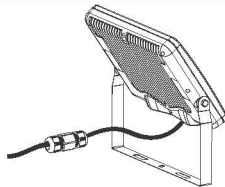

نام محصول: پروژکتور ۵۷۳۰ ۵۰ وات

کد محصول: 1205902

نام محصول: پروژکتور بدنه سفید SMD 50W آفتابی (۵۷۳۰)

شرکت شعاع الکتریک

کد محصول: 1205902

مشخصات فنی محصول

مشخصات الکتریکی		مشخصات مکانیکی	
LED	نوع منبع نور	IP65	درجه آب بندی
SMD	نوع مدول	آلومینیوم دایکست	جنس بدنه
2X24	تعداد LED های بکار رفته در مدول	آلومینیوم	جنس رفلکتور
45 w	توان مصرفی	شیشه سکوریت	جنس خارجی ترین جدار نور گذر
300 mA	جریان ورودی مصرفی	رنگ الکترواستاتیک	نوع پوشش
160-260 VAC	محدوده ولتاژ ورودی	9005-9016	رنگ RAL
50-60 Hz	محدوده فرکانس ورودی	-20/+50 °C	محدوده دمای کارکرد
0.65	ضریب توان (PF)	90 %	بیشینه رطوبت مجاز کارکرد
112 %	اعوجاج هارمونیک سیستم (THD)	کابل 3x0.5	جنس سیم/کابل
Class I	کلاس حفاظتی در برابر شوک الکتریکی	PG7	نوع گلند
95 %	راندمان درایور	روکار	نوع نصب
FREE FLICKER	فلیکر	پیچ و رول پلاک	نحوه ی نصب
مشخصات نوری		2551 gr	وزن کامل
-	شار نوری (LM)	نایلکس و کارتن	نوع بسته بندی
110	بهره نوری (LM/W)	250x70x335 mm	ابعاد جعبه
3000-6500 K 450-550-700 nm	دمای رنگ اسمی (CCT)	51.5x34x16.5 cm	ابعاد کارتن
80 <	شاخص نمود رنگ (CRI)	IEC 60598	استاندارد تولید
4 >	رواداری مختصات رنگ (SDCM)		
60 °	زاویه پخش نور		

نام محصول: پروژکتور بدنه سفید SMD 50W آفتابی (۵۷۳۰)
شرکت شعاع الکتریک
کد محصول: 1205902

نقشه شماتیک

راهنمای نصب

راهنمای نصب چراغ
SH-5730

OFF

ابتدا از قطع بودن برق اطمینان حاصل فرمایید.
Make sure the main power is switched off
before installation.

۱

مطابق تصویر چراغ را به صورت افقی یا عمودی متصل
نمایید.
You may install the floodlight by screwing the
bracket to either horizontal or vertical surface.

۲

با استفاده از گلند واترپروف یا چسب 3M کابل چراغ
را به کابل انتظار متصل نمایید.
Use a waterproof gland or 3M tape to
connect the cables.

۳

مطابق تصویر می توانید با باز و بسته کردن پیچ های
بغل، چراغ را در زوایای دلخواه تنظیم نمایید.
By loosening the side screws, you could
adjust the beam angle upward or
downward to reach the desirable level.