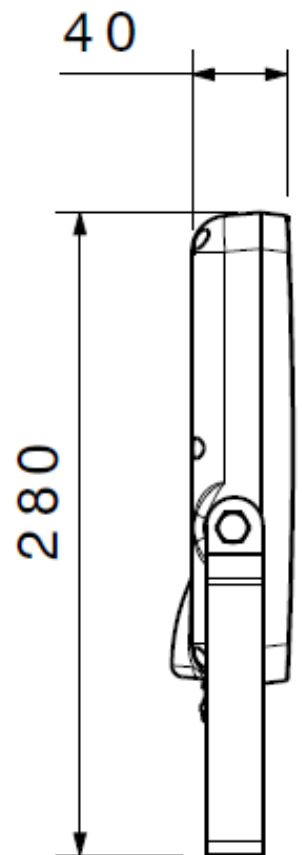

نام محصول: پروژکتور ۵۷۳۰ ۵۰ وات

کد محصول: 1205902

نام محصول: پروژکتور بدنه سفید SMD 50W آفتابی (۵۷۳۰)

شرکت شعاع الکتریک

کد محصول: 1205902

مشخصات فنی محصول

مشخصات الکتریکی		مشخصات مکانیکی	
LED	نوع منبع نور	IP65	درجه آب بندی
SMD	نوع مدول	آلومینیوم دایکست	جنس بدنه
2X24	تعداد LED های بکار رفته در مدول	آلومینیوم	جنس رفلکتور
45 w	توان مصرفی	شیشه سکوریت	جنس خارجی ترین جدار نور گذر
300 mA	جریان ورودی مصرفی	رنگ الکترواستاتیک	نوع پوشش
160-260 VAC	محدوده ولتاژ ورودی	9005-9016	رنگ RAL
50-60 Hz	محدوده فرکانس ورودی	-20/+50 °C	محدوده دمای کارکرد
0.65	ضریب توان (PF)	90 %	بیشینه رطوبت مجاز کارکرد
112 %	اعوجاج هارمونیک سیستم (THD)	کابل 3x0.5	جنس سیم/کابل
Class I	کلاس حفاظتی در برابر شوک الکتریکی	PG7	نوع گلند
95 %	راندمان درایور	روکار	نوع نصب
FREE FLICKER	فلیکر	پیچ و رول پلاک	نحوه ی نصب
مشخصات نوری		2551 gr	وزن کامل
-	شار نوری (LM)	نایلکس و کارتن	نوع بسته بندی
110	بهره نوری (LM/W)	250x70x335 mm	ابعاد جعبه
3000-6500 K 450-550-700 nm	دمای رنگ اسمی (CCT)	51.5x34x16.5 cm	ابعاد کارتن
80 <	شاخص نمود رنگ (CRI)	IEC 60598	استاندارد تولید
4 >	رواداری مختصات رنگ (SDCM)		
60 °	زاویه پخش نور		

نام محصول: پروژکتور بدنه سفید SMD 50W آفتابی (۵۷۳۰)
شرکت شعاع الکتریک
کد محصول: 1205902

نقشه شماتیک

راهنمای نصب

راهنمای نصب چراغ
SH-5730

OFF

ابتدا از قطع بودن برق اطمینان حاصل فرمایید.
Make sure the main power is switched off
before installation.

۱

مطابق تصویر چراغ را به صورت افقی یا عمودی متصل
نمایید.
You may install the floodlight by screwing the
bracket to either horizontal or vertical surface.

۲

با استفاده از گلند واترپروف یا چسب 3M کابل چراغ
را به کابل انتظار متصل نمایید.
Use a waterproof gland or 3M tape to
connect the cables.

۳

مطابق تصویر می توانید با باز و بسته کردن پیچ های
بغل، چراغ را در زوایای دلخواه تنظیم نمایید.
By loosening the side screws, you could
adjust the beam angle upward or
downward to reach the desirable level.