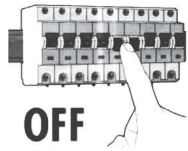

ابتدا از قطع بودن برق اطمینان حاصل فرمایید.
Make sure the main power is switched off before installation.

۱