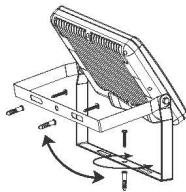

۱

مطابق تصویر چراغ را به صورت افقی یا عمودی متصل نمایید.
You may install the floodlight by screwing the bracket to either horizontal or vertical surface.

۲

با استفاده از گلند واترپروف یا چسب 3M کابل چراغ را به کابل انتظار متصل نمایید.
Use a waterproof gland or 3M tape to connect the cables.

۳

مطابق تصویر می توانید با باز و بسته کردن پیچ های بغل، چراغ را در زوایای دلخواه تنظیم نمایید.
By loosening the side screws, you could adjust the beam angle upward or downward to reach the desirable level.