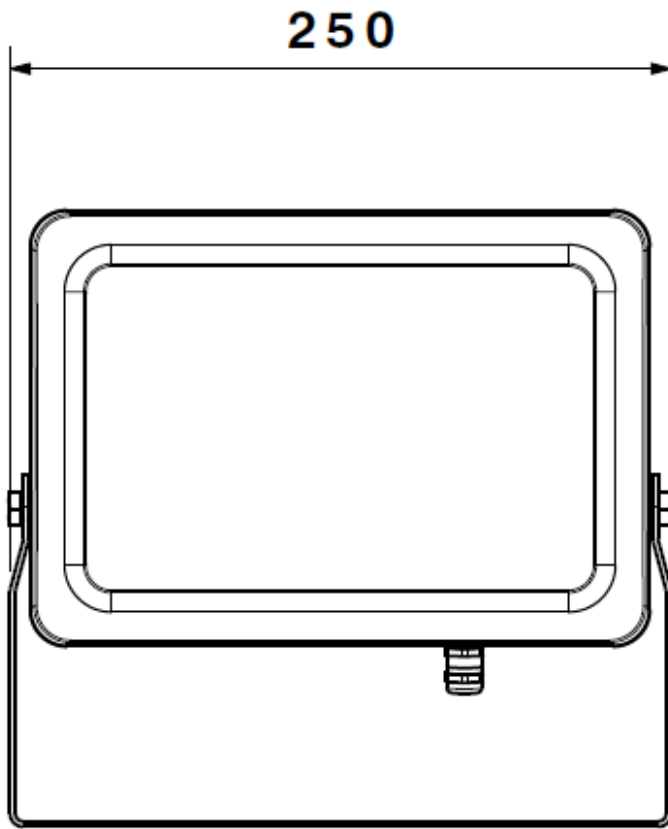

نام محصول: پروژکتور ۵۷۳۰ ۳۰ وات

کد محصول: 1205802

نام محصول: پروژکتور بدنه سفید SMD 30W آفتابی (۵۷۳۰)

شرکت شعاع الکتریک

کد محصول: 1205802

مشخصات فنی محصول

مشخصات الکتریکی		مشخصات مکانیکی	
LED	نوع منبع نور	IP65	درجه آب بندی
SMD	نوع مدول	آلومینیوم دایکست	جنس بدنه
30	تعداد LED های بکار رفته در مدول	آلومینیوم	جنس رفلکتور
30 W	توان مصرفی	شیشه سکوریت	جنس خارجی ترین جدار نور گذر
200 mA	جریان ورودی مصرفی	رنگ الکترواستاتیک	نوع پوشش
160-260 VAC	محدوده ولتاژ ورودی	9005-9016	رنگ RAL
50-60 Hz	محدوده فرکانس ورودی	-20/+50 °C	محدوده دمای کارکرد
0.61	ضریب توان (PF)	90 %	بیشینه رطوبت مجاز کارکرد
110 %	اعوجاج هارمونیک سیستم (THD)	کابل 3x0.5	جنس سیم/کابل
Class I	کلاس حفاظتی در برابر شوک الکتریکی	PG7	نوع گلند
95 %	راندمان درایور	روکار	نوع نصب
FREE FLICKER	فلیکر	پیچ و رول پلاک	نحوه ی نصب
مشخصات نوری		1680 gr	وزن کامل
-	شار نوری (LM)	نایلکس و کارتن	نوع بسته بندی
110	بهره نوری (LM/W)	132x51x165 mm	ابعاد جعبه
3000-6500 K 450-550-700 nm	دمای رنگ اسمی (CCT)	41.5x34x23.5 cm	ابعاد کارتن
80 <	شاخص نمود رنگ (CRI)	IEC 60598	استاندارد تولید
4 >	رواداری مختصات رنگ (SDCM)		
60 °	زاویه پخش نور		

نام محصول: پروژکتور بدنه سفید SMD 30W آفتابی (۵۷۳۰)

شرکت شعاع الکتریک

کد محصول: 1205802

نقشه شماتیک

راهنمای نصب

راهنمای نصب چراغ
SH-5730

ابتدا از قطع بودن برق اطمینان حاصل فرمایید.
Make sure the main power is switched off before installation.