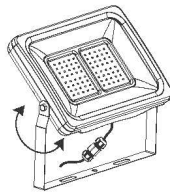

۱

مطابق تصویر چراغ را به صورت افقی یا عمودی متصل نمایید.
You may install the floodlight by screwing the bracket to either horizontal or vertical surface.

۲

با استفاده از گلند واترپروف یا چسب 3M کابل چراغ را به کابل انتظار متصل نمایید.
Use a waterproof gland or 3M tape to connect the cables.

۳

مطابق تصویر می توانید با باز و بسته کردن پیچ های بغل، چراغ را در زوایای دلخواه تنظیم نمایید.
By loosening the side screws, you could adjust the beam angle upward or downward to reach the desirable level.