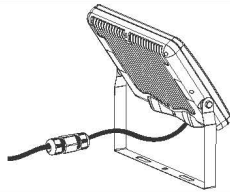

نام محصول: پروژکتور ۵۷۳۰ ۳۰ وات

کد محصول: 1205802

نام محصول: پروژکتور بدنه سفید SMD 30W آفتابی (۵۷۳۰)

شرکت شعاع الکتریک

کد محصول: 1205802

مشخصات فنی محصول

مشخصات الکتریکی		مشخصات مکانیکی	
LED	نوع منبع نور	IP65	درجه آب بندی
SMD	نوع مدول	آلومینیوم دایکست	جنس بدنه
30	تعداد LED های بکار رفته در مدول	آلومینیوم	جنس رفلکتور
30 W	توان مصرفی	شیشه سکوریت	جنس خارجی ترین جدار نور گذر
200 mA	جریان ورودی مصرفی	رنگ الکترواستاتیک	نوع پوشش
160-260 VAC	محدوده ولتاژ ورودی	9005-9016	رنگ RAL
50-60 Hz	محدوده فرکانس ورودی	-20/+50 °C	محدوده دمای کارکرد
0.61	ضریب توان (PF)	90 %	بیشینه رطوبت مجاز کارکرد
110 %	اعوجاج هارمونیک سیستم (THD)	کابل 3x0.5	جنس سیم/کابل
Class I	کلاس حفاظتی در برابر شوک الکتریکی	PG7	نوع گلند
95 %	راندمان درایور	روکار	نوع نصب
FREE FLICKER	فلیکر	پیچ و رول پلاک	نحوه ی نصب
مشخصات نوری		1680 gr	وزن کامل
-	شار نوری (LM)	نایلکس و کارتن	نوع بسته بندی
110	بهره نوری (LM/W)	132x51x165 mm	ابعاد جعبه
3000-6500 K 450-550-700 nm	دمای رنگ اسمی (CCT)	41.5x34x23.5 cm	ابعاد کارتن
80 <	شاخص نمود رنگ (CRI)	IEC 60598	استاندارد تولید
4 >	رواداری مختصات رنگ (SDCM)		
60 °	زاویه پخش نور		

نام محصول: پروژکتور بدنه سفید SMD 30W آفتابی (۵۷۳۰)

شرکت شعاع الکتریک

کد محصول: 1205802

نقشه شماتیک

راهنمای نصب

راهنمای نصب چراغ
SH-5730

ابتدا از قطع بودن برق اطمینان حاصل فرمایید.
Make sure the main power is switched off before installation.

۱

مطابق تصویر چراغ را به صورت افقی یا عمودی متصل نمایید.
You may install the floodlight by screwing the bracket to either horizontal or vertical surface.

۲

با استفاده از گلند واترپروف یا چسب 3M کابل چراغ را به کابل انتظار متصل نمایید.
Use a waterproof gland or 3M tape to connect the cables.

۳

مطابق تصویر می توانید با باز و بسته کردن پیچ های بغل، چراغ را در زوایای دلخواه تنظیم نمایید.
By loosening the side screws, you could adjust the beam angle upward or downward to reach the desirable level.