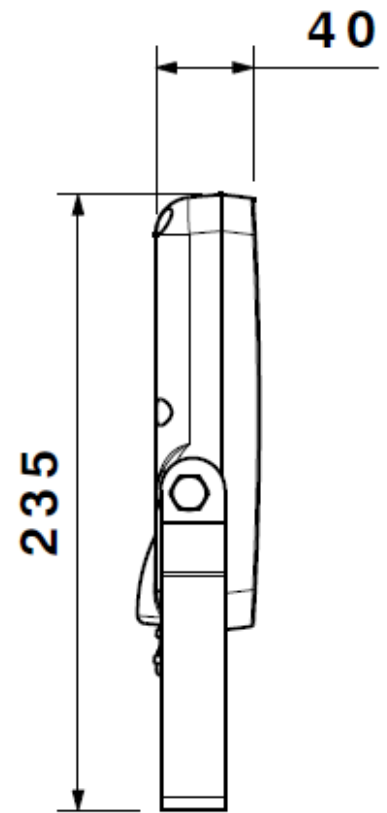

نام محصول: پروژکتور ۵۷۳۰ ۳۰ وات

کد محصول: 1205802

نام محصول: پروژکتور بدنه سفید SMD 30W آفتابی (۵۷۳۰)

شرکت شعاع الکتریک

کد محصول: 1205802

مشخصات فنی محصول

مشخصات الکتریکی		مشخصات مکانیکی	
LED	نوع منبع نور	IP65	درجه آب بندی
SMD	نوع مدول	آلومینیوم دایکست	جنس بدنه
30	تعداد LED های بکار رفته در مدول	آلومینیوم	جنس رفلکتور
30 W	توان مصرفی	شیشه سکوریت	جنس خارجی ترین جدار نور گذر
200 mA	جریان ورودی مصرفی	رنگ الکترواستاتیک	نوع پوشش
160-260 VAC	محدوده ولتاژ ورودی	9005-9016	رنگ RAL
50-60 Hz	محدوده فرکانس ورودی	-20/+50 °C	محدوده دمای کارکرد
0.61	ضریب توان (PF)	90 %	بیشینه رطوبت مجاز کارکرد
110 %	اعوجاج هارمونیک سیستم (THD)	کابل 3x0.5	جنس سیم/کابل
Class I	کلاس حفاظتی در برابر شوک الکتریکی	PG7	نوع گلند
95 %	راندمان درایور	روکار	نوع نصب
FREE FLICKER	فلیکر	پیچ و رول پلاک	نحوه ی نصب
مشخصات نوری		1680 gr	وزن کامل
-	شار نوری (LM)	نایلکس و کارتن	نوع بسته بندی
110	بهره نوری (LM/W)	132x51x165 mm	ابعاد جعبه
3000-6500 K 450-550-700 nm	دمای رنگ اسمی (CCT)	41.5x34x23.5 cm	ابعاد کارتن
80 <	شاخص نمود رنگ (CRI)	IEC 60598	استاندارد تولید
4 >	رواداری مختصات رنگ (SDCM)		
60 °	زاویه پخش نور		

نام محصول: پروژکتور بدنه سفید SMD 30W آفتابی (۵۷۳۰)

شرکت شعاع الکتریک

کد محصول: 1205802

نقشه شماتیک

راهنمای نصب

راهنمای نصب چراغ
SH-5730

ابتدا از قطع بودن برق اطمینان حاصل فرمایید.
Make sure the main power is switched off before installation.

۳

مطابق تصویر می توانید با باز و بسته کردن پیچ های بغل، چراغ را در زوایای دلخواه تنظیم نمایید.
By loosening the side screws, you could adjust the beam angle upward or downward to reach the desirable level.