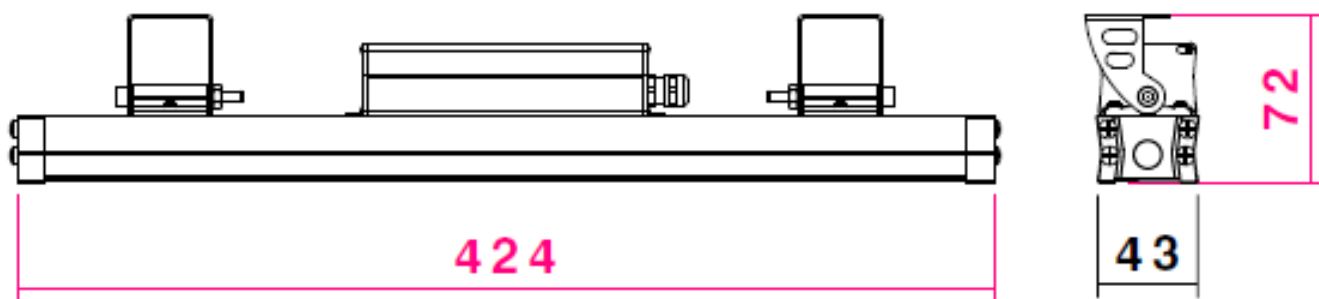

نام محصول: وال واشر ۴۰cm شعاع

طرح جدید آفتابی

کد محصول: ۲۲۰۱۴۰۲

نام محصول: وال واشر CM20 شعاع طرح جدید آفتابی

شرکت شعاع الکتریک

کد محصول: ۲۲۰۱۴۰۲

مشخصات فنی محصول

مشخصات الکتریکی		مشخصات مکانیکی	
LED	نوع منبع نور	IP65	درجه آب بندی
POWER LED	نوع مدول	آلومینیوم اکستروود	جنس بدنه
12	تعداد LED های بکار رفته در مدول	اکریلیک	جنس لنز
12x1 w	توان مصرفی	شیشه سکوریت	جنس خارجی ترین جدار نور گذر
91 mA	جریان ورودی مصرفی	رنگ الکترواستاتیک آنادایز	نوع پوشش
195-240 VAC	محدوده ولتاژ ورودی	-	رنگ RAL
50-60 Hz	محدوده فرکانس ورودی	-20/+50 °C	محدوده دمای کارکرد
0.66	ضریب توان (PF)	90 %	بیشینه رطوبت مجاز کارکرد
130 %	اعوجاج هارمونیک سیستم (THD)	کابل 3x0.5	جنس سیم/کابل
Class I	کلاس حفاظتی در برابر شوک الکتریکی	-	نوع ترمینال
88 %	راندمان درایور	روکار	نوع نصب
FREE FLICKER	فلیکر	پیچ و رول پلاک	نحوه ی نصب
مشخصات نوری		938 gr	وزن کامل
-	شار نوری (LM)	نایلکس و کارتن	نوع بسته بندی
-	بهره نوری (LM/W)	450x65x65 mm	ابعاد جعبه
2000-3000-6500 K	دمای رنگ اسمی (CCT)	46x29.5x16 cm	ابعاد کارتن
70 <	شاخص نمود رنگ (CRI)	IEC 60598	استاندارد تولید
6 >	رواداری مختصات رنگ (SDCM)		
30 °	زاویه پخش نور		

شرکت شعاع الکتریک

نام محصول: وال واشر CM۲۰ شعاع طرح جدید آفتابی

کد محصول: ۲۲۰۱۴۰۲

نقشه شماتیک

راهنمای نصب

راهنمای نصب چراغ SH-1395

ابتدا از قطع بودن برق اطمینان حاصل فرمایید.

Make sure the main power is switched off before installation.

۱

مطابق تصویر چراغ را در محل مورد نظر متصل نمایید.

Install the fixture on the surface as shown in the picture.

۲

با استفاده از گلند واترپروف یا چسب 3M کابل چراغ را به کابل انتظار متصل نمایید.

Use waterproof gland or 3M tape to connect the main cables.