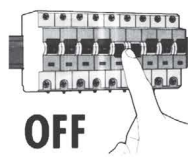

ابتدا از قطع بودن برق اطمینان حاصل فرمایید.

Make sure the main power is switched off before installation.

۱