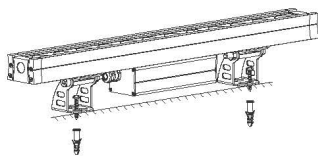

نام محصول: وال واشر ۴۰cm شعاع

طرح جدید آفتابی

کد محصول: ۲۲۰۱۴۰۲

نام محصول: وال واشر CM20 شعاع طرح جدید آفتابی

شرکت شعاع الکتریک

کد محصول: ۲۲۰۱۴۰۲

مشخصات فنی محصول

مشخصات الکتریکی		مشخصات مکانیکی	
LED	نوع منبع نور	IP65	درجه آب بندی
POWER LED	نوع مدول	آلومینیوم اکستروود	جنس بدنه
12	تعداد LED های بکار رفته در مدول	اکریلیک	جنس لنز
12x1 w	توان مصرفی	شیشه سکوریت	جنس خارجی ترین جدار نور گذر
91 mA	جریان ورودی مصرفی	رنگ الکترواستاتیک آنادایز	نوع پوشش
195-240 VAC	محدوده ولتاژ ورودی	-	رنگ RAL
50-60 Hz	محدوده فرکانس ورودی	-20/+50 °C	محدوده دمای کارکرد
0.66	ضریب توان (PF)	90 %	بیشینه رطوبت مجاز کارکرد
130 %	اعوجاج هارمونیک سیستم (THD)	کابل 3x0.5	جنس سیم/کابل
Class I	کلاس حفاظتی در برابر شوک الکتریکی	-	نوع ترمینال
88 %	راندمان درایور	روکار	نوع نصب
FREE FLICKER	فلیکر	پیچ و رول پلاک	نحوه ی نصب
مشخصات نوری		938 gr	وزن کامل
-	شار نوری (LM)	نایلکس و کارتن	نوع بسته بندی
-	بهره نوری (LM/W)	450x65x65 mm	ابعاد جعبه
2000-3000-6500 K	دمای رنگ اسمی (CCT)	46x29.5x16 cm	ابعاد کارتن
70 <	شاخص نمود رنگ (CRI)	IEC 60598	استاندارد تولید
6 >	رواداری مختصات رنگ (SDCM)		
30 °	زاویه پخش نور		

شرکت شعاع الکتریک

نام محصول: وال واشر CM۲۰ شعاع طرح جدید آفتابی

کد محصول: ۲۲۰۱۴۰۲

نقشه شماتیک

راهنمای نصب

راهنمای نصب چراغ SH-1395

ابتدا از قطع بودن برق اطمینان حاصل فرمایید.

Make sure the main power is switched off before installation.

۱

مطابق تصویر چراغ را در محل مورد نظر متصل نمایید.

Install the fixture on the surface as shown in the picture.

۲

با استفاده از گلند واترپروف یا چسب 3M کابل چراغ را به کابل انتظار متصل نمایید.

Use waterproof gland or 3M tape to connect the main cables.

۳

مطابق تصویر می توانید با باز و بسته کردن پیچ های روی دسته ، چراغ را در زوایای دلخواه تنظیم نمایید.

You could change the beam angle by adjusting the screws on the handles

۴

ملاحظات:

- ابتدا پس از باز نمودن جعبه محصول آن را با دقت چک نمایید.
- اگر به هر دلیل محصول شکستگی دارد آن را در اولین فرصت به فروشنده مرجوع کنید.
- نصب چراغ حتما توسط افراد مجرب صورت پذیرد.