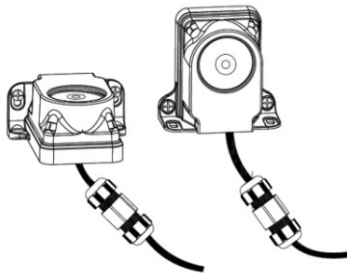

نام محصول: چراغ مینی والواشر ۱۷۱۷ بدنه
طوسی نور آفتابی شعاع

کد محصول:

2201705

نام محصول: چراغ مینی والوشر ۱۷۱۷ بدنه طوسی نور آفتابی شعاع

شرکت شعاع الکتریک

کد محصول: ۲۲۰۱۷۰۵

مشخصات فنی محصول

مشخصات الکتریکی		مشخصات مکانیکی	
LED	نوع منبع نور	IP65	درجه آب بندی
Power LED	نوع مدول	آلومینیوم دایکست	جنس بدنه
1	تعداد LED های بکار رفته در مدول	اکریلیک	جنس لنز
1.6 W	توان مصرفی	اکریلیک	جنس خارجی ترین جدار نور گذر
20 mA	جریان ورودی مصرفی	رنگ الکترواستاتیک	نوع پوشش
160-260 VAC	محدوده ولتاژ ورودی	9002-7024	RAL رنگ
50-60 Hz	محدوده فرکانس ورودی	-20/+40 °C	محدوده دمای کارکرد
0.35	ضریب توان (PF)	90 %	بیشینه رطوبت مجاز کارکرد
240 %	اعوجاج هارمونیک سیستم (THD)	کابل 2 x 0.5	جنس سیم/کابل
-	کلاس حفاظتی در برابر شوک الکتریکی	-	نوع ترمینال
51 %	راندمان درایور	روکار	نوع نصب
FREE FLICKER	فلیکر	پیچ و رولپلاک	نحوه ی نصب
مشخصات نوری		130 gr	وزن کامل
-	شار نوری (LM)	نایلکس و کارتن	نوع بسته بندی
-	بهره نوری (LM/W)	90x75x45 mm	ابعاد جعبه
2000-3000-6500K	دمای رنگ اسمی (CCT)	40x16x17 cm	ابعاد کارتن
70 <	شاخص نمود رنگ (CRI)	IEC 60598	استاندارد تولید
6 >	رواداری مختصات رنگ (SDCM)		
15 °	زاویه پخش نور		

نام محصول: چراغ مینی والواشر ۱۷۱۷ بدنه طوسی نور آفتابی شعاع
شركة شعاع الكتریک
كد محصول: ۲۲۰۱۷۰۵

نقشه شماتیک

راهنمای نصب چراغ SH-1717

ابتدا از قطع بودن برق اطمینان حاصل فرمایید.
Make sure the main power is
switched off before installation.

۱

مطابق تصویر چراغ را به صورت افقی یا عمودی در
محل مورد نظر نصب نمایید.
As shown in the image you could
install the fixture either in standing
or lying position.

۲

با استفاده از گلند واترپروف یا ننت 3M کابل
چراغ را به کابل انتظار متصل نمایید.
Use waterproof gland or 3M tape
to connect the fixture to the
main cable.