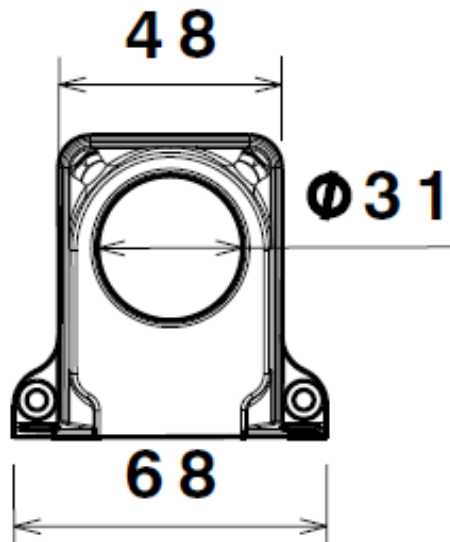

نام محصول: چراغ مینی والواشر ۱۷۱۷ بدنه
طوسی نور آفتابی شعاع

کد محصول:

2201705

نام محصول: چراغ مینی والوشر ۱۷۱۷ بدنه طوسی نور آفتابی شعاع

شرکت شعاع الکتریک

کد محصول: ۲۲۰۱۷۰۵

مشخصات فنی محصول

مشخصات الکتریکی		مشخصات مکانیکی	
LED	نوع منبع نور	IP65	درجه آب بندی
Power LED	نوع مدول	آلومینیوم دایکست	جنس بدنه
1	تعداد LED های بکار رفته در مدول	اکریلیک	جنس لنز
1.6 W	توان مصرفی	اکریلیک	جنس خارجی ترین جدار نور گذر
20 mA	جریان ورودی مصرفی	رنگ الکترواستاتیک	نوع پوشش
160-260 VAC	محدوده ولتاژ ورودی	9002-7024	RAL رنگ
50-60 Hz	محدوده فرکانس ورودی	-20/+40 °C	محدوده دمای کارکرد
0.35	ضریب توان (PF)	90 %	بیشینه رطوبت مجاز کارکرد
240 %	اعوجاج هارمونیک سیستم (THD)	کابل 2 x 0.5	جنس سیم/کابل
-	کلاس حفاظتی در برابر شوک الکتریکی	-	نوع ترمینال
51 %	راندمان درایور	روکار	نوع نصب
FREE FLICKER	فلیکر	پیچ و رولپلاک	نحوه ی نصب
مشخصات نوری		130 gr	وزن کامل
-	شار نوری (LM)	نایلکس و کارتن	نوع بسته بندی
-	بهره نوری (LM/W)	90x75x45 mm	ابعاد جعبه
2000-3000-6500K	دمای رنگ اسمی (CCT)	40x16x17 cm	ابعاد کارتن
70 <	شاخص نمود رنگ (CRI)	IEC 60598	استاندارد تولید
6 >	رواداری مختصات رنگ (SDCM)		
15 °	زاویه پخش نور		

نام محصول: چراغ مینی والواشر ۱۷۱۷ بدنه طوسی نور آفتابی شعاع
شركة شعاع الكتریک
كد محصول: ۲۲۰۱۷۰۵

نقشه شماتیک

راهنمای نصب چراغ SH-1717

ابتدا از قطع بودن برق اطمینان حاصل فرمایید.
Make sure the main power is
switched off before installation.