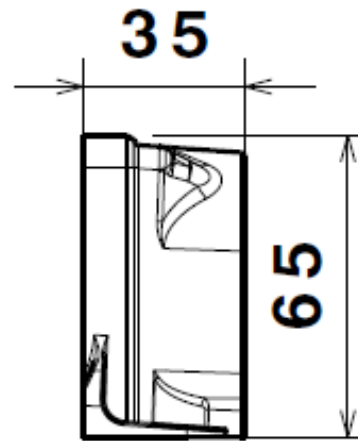

نام محصول: چراغ مینی والواشر ۱۷۱۷ بدنه
طوسی نور آفتابی شعاع

کد محصول:

2201705

نام محصول: چراغ مینی والوشر ۱۷۱۷ بدنه طوسی نور آفتابی شعاع

شرکت شعاع الکتریک

کد محصول: ۲۲۰۱۷۰۵

مشخصات فنی محصول

مشخصات الکتریکی		مشخصات مکانیکی	
LED	نوع منبع نور	IP65	درجه آب بندی
Power LED	نوع مدول	آلومینیوم دایکست	جنس بدنه
1	تعداد LED های بکار رفته در مدول	اکریلیک	جنس لنز
1.6 W	توان مصرفی	اکریلیک	جنس خارجی ترین جدار نور گذر
20 mA	جریان ورودی مصرفی	رنگ الکترواستاتیک	نوع پوشش
160-260 VAC	محدوده ولتاژ ورودی	9002-7024	RAL رنگ
50-60 Hz	محدوده فرکانس ورودی	-20/+40 °C	محدوده دمای کارکرد
0.35	ضریب توان (PF)	90 %	بیشینه رطوبت مجاز کارکرد
240 %	اعوجاج هارمونیک سیستم (THD)	کابل 2 x 0.5	جنس سیم/کابل
-	کلاس حفاظتی در برابر شوک الکتریکی	-	نوع ترمینال
51 %	راندمان درایور	روکار	نوع نصب
FREE FLICKER	فلیکر	پیچ و رولپلاک	نحوه ی نصب
مشخصات نوری		130 gr	وزن کامل
-	شار نوری (LM)	نایلکس و کارتن	نوع بسته بندی
-	بهره نوری (LM/W)	90x75x45 mm	ابعاد جعبه
2000-3000-6500K	دمای رنگ اسمی (CCT)	40x16x17 cm	ابعاد کارتن
70 <	شاخص نمود رنگ (CRI)	IEC 60598	استاندارد تولید
6 >	رواداری مختصات رنگ (SDCM)		
15 °	زاویه پخش نور		

نام محصول: چراغ مینی والواشر ۱۷۱۷ بدنه طوسی نور آفتابی شعاع
شركة شعاع الكتریک
كد محصول: ۲۲۰۱۷۰۵

نقشه شماتیک

راهنمای نصب چراغ SH-1717

ابتدا از قطع بودن برق اطمینان حاصل فرمایید.
Make sure the main power is
switched off before installation.