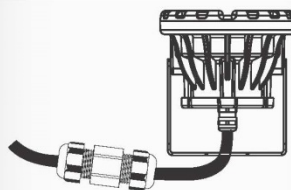

### راهنمای نصب چراغ

### Installation Guide

OFF

۱

برق اصلی را قطع نمایید.

Switch off the main power.

۲

به کمک سوراخ های تعبیه شده روی دسته، چراغ را در محل مورد نظر نصب نمایید.

With the help of two holes on the handle, mount the fixture on the surface.

۳

مطابق تصویر چراغ را در زوایای مورد نظر تنظیم نمایید.

After installation, you may adjust the fixture to get the desirable beam angle.

۴

کابل انتظار را حتما با مفصل یا لنت آب بندی 3M به کابل چراغ متصل نمایید.