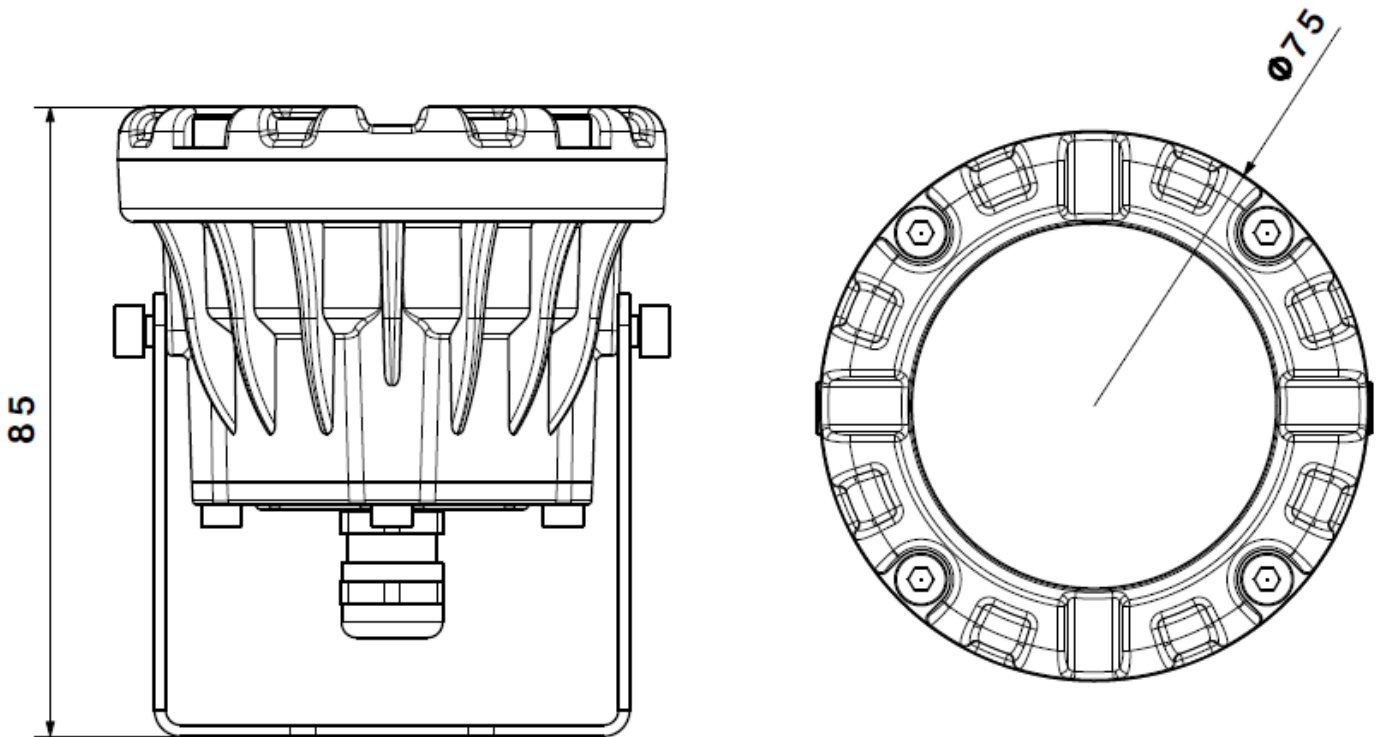

نام محصول: پروژکتور ۱۲۸۸ SPOTLIGHT 3LED آفتابی

شرکت شعاع الکتریک

کد محصول: ۱۲۰۶۲۰۲

نقشه شماتیک