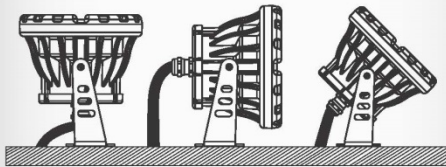

### راهنمای نصب چراغ

### Installation Guide

OFF

۱

برق اصلی را قطع نمایید.

Switch off the main power.

۲

به کمک سوراخ های تعبیه شده روی دسته، چراغ را در محل مورد نظر نصب نمایید.

With the help of two holes on the handle, mount the fixture on the surface.

۳

مطابق تصویر چراغ را در زوایای مورد نظر تنظیم نمایید.

After installation, you may adjust the fixture to get the desirable beam angle.

۴

کابل انتظار را حتما با مفصل یا لنت آب بندی 3M به کابل چراغ متصل نمایید.