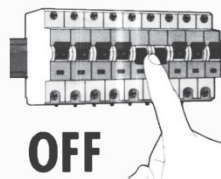

راهنمای نصب چراغ

Installation Guide

OFF

۱

برق اصلی را قطع نمایید.

Switch off the main power.