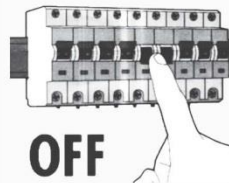

راهنمای نصب چراغ

Installation Guide

۱

برق اصلی را قطع نمایید.
Switch off the main power.