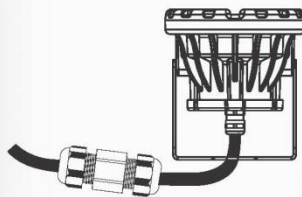

برق اصلی را قطع نمایید.
Switch off the main power.

۲

به کمک سوراخ های تعبیه شده روی دسته، چراغ را در محل مورد نظر نصب نمایید.
With the help of two holes on the handle, mount the fixture on the surface.

۳

مطابق تصویر چراغ را در زوایای مورد نظر تنظیم نمایید.
After installation, you may adjust the fixture to get the desirable beam angle.

۴

کابل انتظار را حتما با مفصل یا لنت آب بندی 3M به کابل چراغ متصل نمایید.
Use waterproof 3M tape or gland to connect the wires.