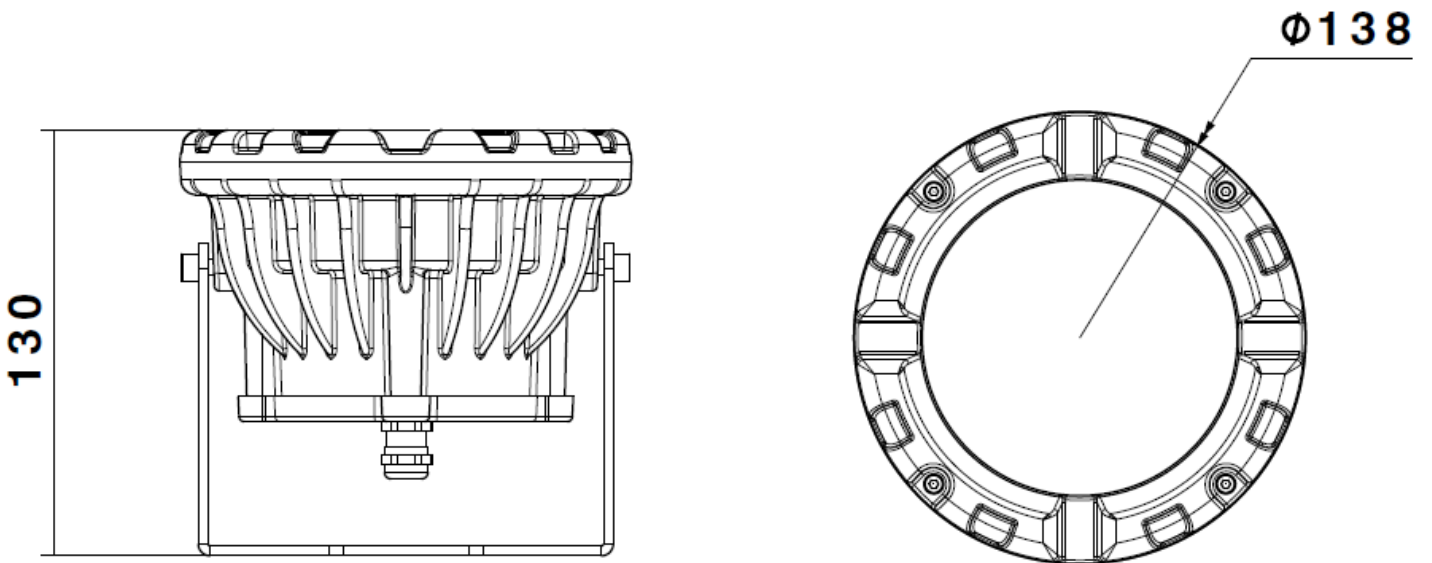

نام محصول: پروژکتور ۱۲۹۲ SPOTLIGHT 12LED آفتابی

شرکت شعاع الکتریک

کد محصول: ۱۲۰۱۶۰۲

نقشه شماتیک