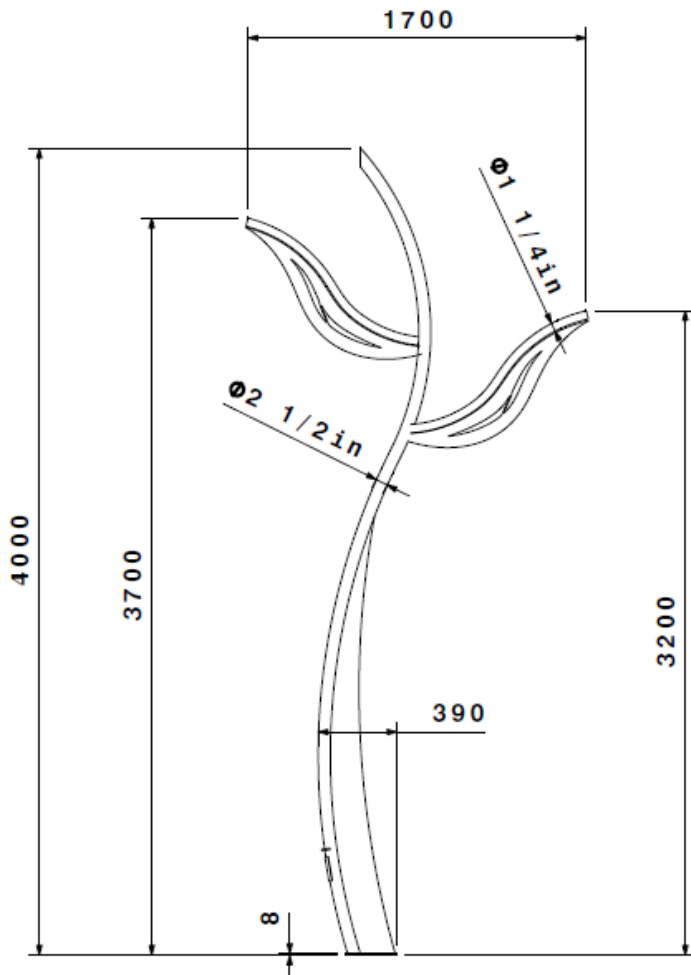

نام محصول: پایه چراغ ۴ متری طرح برگ

کد محصول: ۲۱۰۱۰۴

### مشخصات فنی محصول

مشخصات مکانیکی	
جنس بدنه	لوله آهنی درزدار
پوشش اولیه	زینک ریچ (استرغنی از روی)
پوشش ثانویه	MIO (اکسید آهن)
پوشش نهایی	پلی یورتان
تنوع رنگ	سفید - طوسی - مشکی
جنس سیم/کابل	-
نوع ترمینال	RTP
نوع نصب	روکار
نحوه ی نصب	رول بولت
مرکز به مرکز	20x20
نوع بسته بندی	نایلکس حباب دار
جنس پلیت	ورق آهن ۸ میل
نوع جوش	CO2
وزن پایه چراغ	-