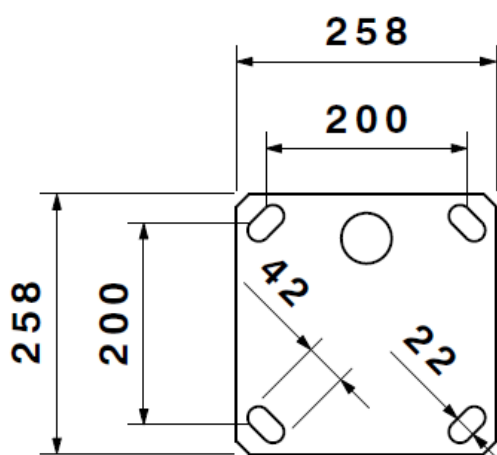

نام محصول: پایه چراغ ۴ متری طرح برگ

کد محصول: ۲۱۰۱۰۴

### مشخصات فنی محصول

مشخصات مکانیکی	
جنس بدنه	لوله آهنی درزدار
پوشش اولیه	زینک ریچ (استرغنی از روی)
پوشش ثانویه	MIO (اکسید آهن)
پوشش نهایی	پلی یورتان
تنوع رنگ	سفید - طوسی - مشکی
جنس سیم/کابل	-
نوع ترمینال	RTP
نوع نصب	روکار
نحوه ی نصب	رول بولت
مرکز به مرکز	20x20
نوع بسته بندی	نایلکس حباب دار
جنس پلیت	ورق آهن ۸ میل
نوع جوش	CO2
وزن پایه چراغ	-