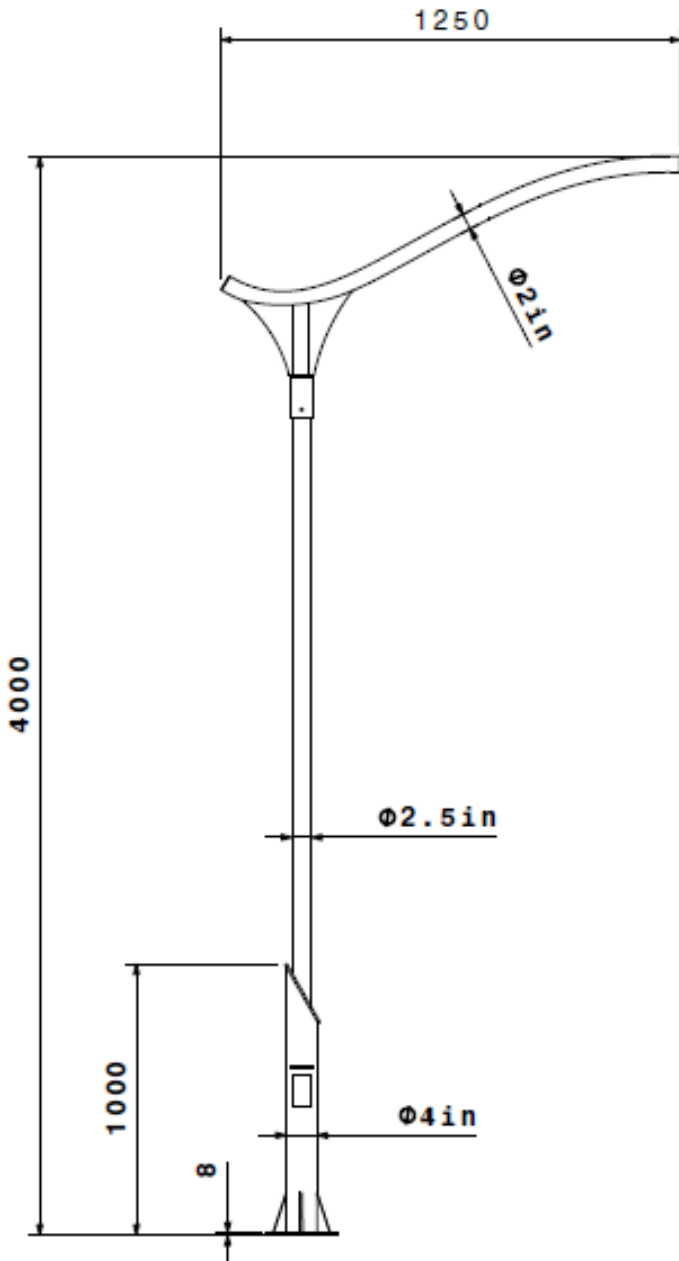

نام محصول: پایه چراغ خیابانی LX-CANE چهار متری

کد محصول: ۱۰۰۷۳۰۱

# شرکت شعاع الکتریک

نام محصول: پایه چراغ خیابانی LX-CANE چهارمتری

کد محصول: 1007301

## مشخصات فنی محصول

مشخصات مکانیکی	
لوله آهنی درزدار	جنس بدنه
زینک ریج (استرغنی از روی)	پوشش اولیه
MIO (اکسید آهن)	پوشش ثانویه
پلی یورتان	پوشش نهایی
سفید- طوسی- مشکی	تنوع رنگ
-	جنس سیم/کابل
RTP	نوع ترمینال
روکار	نوع نصب
رول بولت	نحوه ی نصب
20X20	مرکز به مرکز
نایلکس حباب دار	نوع بسته بندی
ورق آهن ۸ میل	جنس پلیت
CO2	نوع جوش
-	وزن پایه چراغ