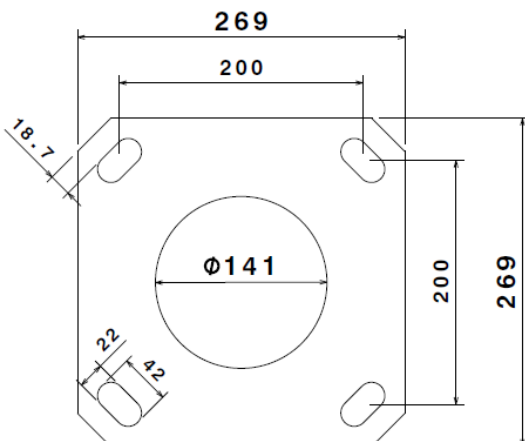

نام محصول: پایه چراغ خیابانی LX-CANE چهار متری

کد محصول: ۱۰۰۷۳۰۱

# شرکت شعاع الکتریک

نام محصول: پایه چراغ خیابانی LX-CANE چهارمتری

کد محصول: 1007301

## مشخصات فنی محصول

مشخصات مکانیکی	
لوله آهنی درزدار	جنس بدنه
زینک ریج (استرغنی از روی)	پوشش اولیه
MIO (اکسید آهن)	پوشش ثانویه
پلی یورتان	پوشش نهایی
سفید- طوسی- مشکی	تنوع رنگ
-	جنس سیم/کابل
RTP	نوع ترمینال
روکار	نوع نصب
رول بولت	نحوه ی نصب
20X20	مرکز به مرکز
نایلکس حباب دار	نوع بسته بندی
ورق آهن ۸ میل	جنس پلیت
CO2	نوع جوش
-	وزن پایه چراغ