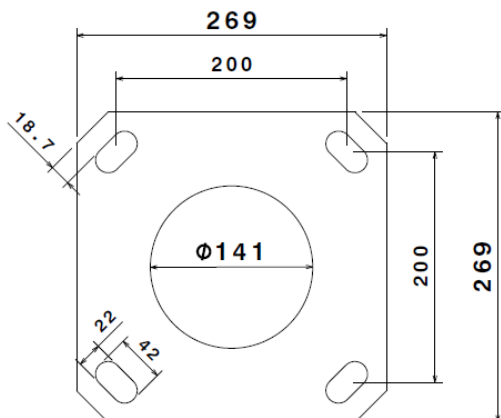

نام محصول: پایه چراغ cobra ۷۱۶۱-ST یکطرفه ۶ متری

کد محصول: ۱۰۰۰۴۰۲

شرکت شعاع الکتریک

نام محصول: پایه چراغ ST-7161 cobra یکطرفه ۶ متری

کد محصول: ۱۰۰۰۴۰۲

مشخصات فنی محصول

مشخصات مکانیکی	
لوله آهنی درزدار	جنس بدنه
زینک ریچ (استر غنی از روی)	پوشش اولیه
MIO (اکسید آهن)	پوشش ثانویه
پلی یورتان	پوشش نهایی
سفید- طوسی- مشکی	تنوع رنگ
کابل 3x1.5	جنس سیم/کابل
RTP- نمره 10 سه خانه	نوع ترمینال
روکار	نوع نصب
رول بولت	نحوه ی نصب
20x20	مرکز به مرکز
نایلکس حباب دار	نوع بسته بندی
CO2	نوع جوش
ورق آهن ۸ میل	جنس پلیت