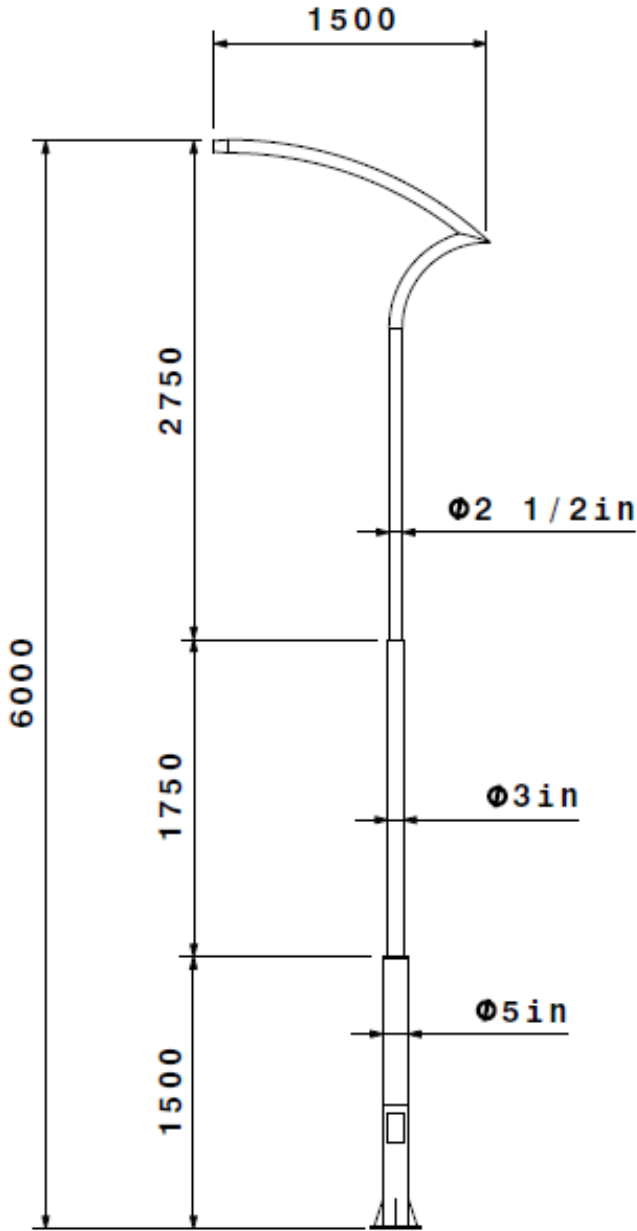

نام محصول: پایه چراغ cobra ۷۱۶۱-ST یکطرفه ۶ متری

کد محصول: ۱۰۰۰۴۰۲

شرکت شعاع الکتریک

نام محصول: پایه چراغ ST-7161 cobra یکطرفه ۶ متری

کد محصول: ۱۰۰۰۴۰۲

مشخصات فنی محصول

مشخصات مکانیکی	
لوله آهنی درزدار	جنس بدنه
زینک ریچ (استر غنی از روی)	پوشش اولیه
MIO (اکسید آهن)	پوشش ثانویه
پلی یورتان	پوشش نهایی
سفید- طوسی- مشکی	تنوع رنگ
کابل 3x1.5	جنس سیم/کابل
RTP- نمره 10 سه خانه	نوع ترمینال
روکار	نوع نصب
رول بولت	نحوه ی نصب
20x20	مرکز به مرکز
نایلکس حباب دار	نوع بسته بندی
CO2	نوع جوش
ورق آهن ۸ میل	جنس پلیت