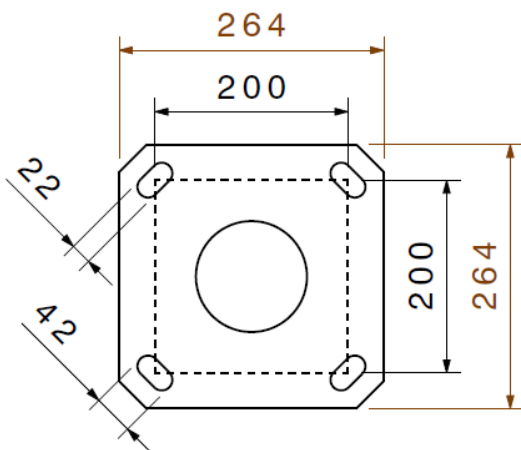

نام محصول: پایه چراغ ST7141 Cobra یکطرفه ۴ متری

کد محصول: ۱۰۰۰۴۰۱

نام محصول: پایه چراغ ST7141 Cobra یکطرفه ۴ متری
 شرکت شعاع الکتریک
 کد محصول: 1000401

مشخصات فنی محصول

مشخصات مکانیکی	
لوله آهنی درزدار	جنس بدنه
زینک ریچ (استر غنی از روی)	پوشش اولیه
MIO (اکسید آهن)	پوشش ثانویه
پلی یورتان	پوشش نهایی
سفید- طوسی- مشکی	تنوع رنگ
کابل 3x1.5	جنس سیم/کابل
RTP - نمره ۱۰ سه خانه	نوع ترمینال
روکار	نوع نصب
رول بولت	نحوه ی نصب
20x20	مرکز به مرکز
نایلکس حباب دار	نوع بسته بندی
ورق آهن ۸ میل	جنس پلیت
CO2	نوع جوش
-	وزن پایه چراغ