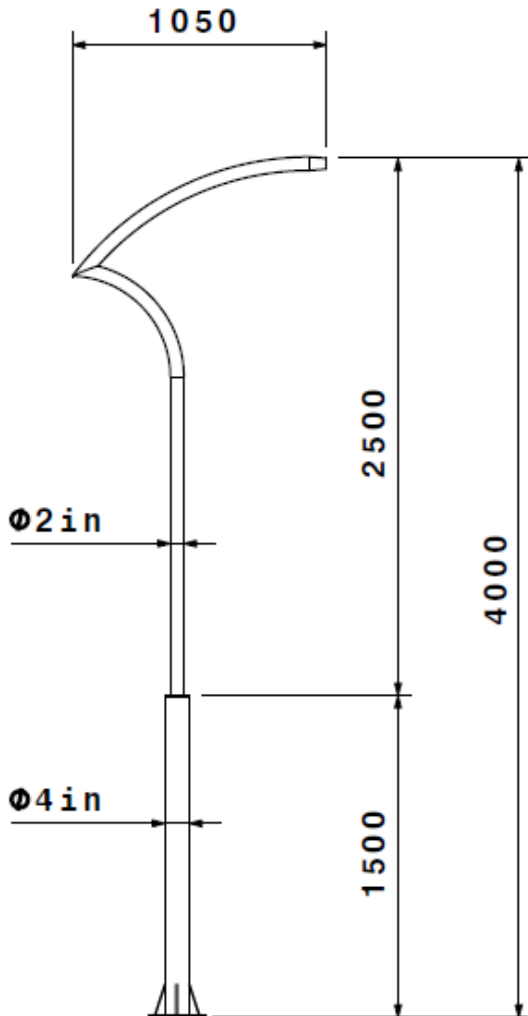

نام محصول: پایه چراغ ST7141 Cobra یکطرفه ۴ متری

کد محصول: ۱۰۰۰۴۰۱

نام محصول: پایه چراغ ST7141 Cobra یکطرفه ۴ متری
 شرکت شعاع الکتریک
 کد محصول: 1000401

مشخصات فنی محصول

مشخصات مکانیکی	
لوله آهنی درزدار	جنس بدنه
زینک ریچ (استر غنی از روی)	پوشش اولیه
MIO (اکسید آهن)	پوشش ثانویه
پلی یورتان	پوشش نهایی
سفید- طوسی- مشکی	تنوع رنگ
کابل 3x1.5	جنس سیم/کابل
RTP - نمره ۱۰ سه خانه	نوع ترمینال
روکار	نوع نصب
رول بولت	نحوه ی نصب
20x20	مرکز به مرکز
نایلکس حباب دار	نوع بسته بندی
ورق آهن ۸ میل	جنس پلیت
CO2	نوع جوش
-	وزن پایه چراغ