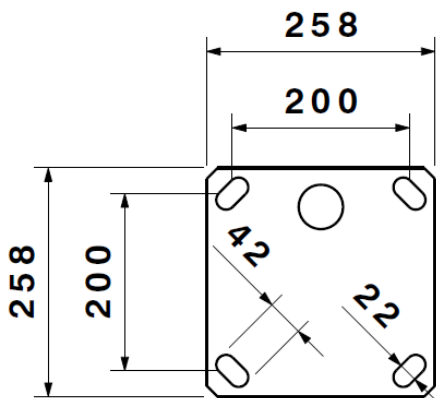

نام محصول: پایه چراغ LX شعاع ۴ متری مشکی

کد محصول: ۱۰۰۰۶۰۹

### مشخصات فنی محصول

مشخصات مکانیکی	
لوله آهنی درزدار	جنس بدنه
زینک ریچ (استر غنی از روی)	پوشش اولیه
MIO (اکسید آهن)	پوشش ثانویه
پلی یورتان	پوشش نهایی
سفید- طوسی- مشکی	تنوع رنگ
-	جنس سیم/کابل
RTP	نوع ترمینال
روکار	نوع نصب
رول بولت	نحوه ی نصب
20x20	مرکز به مرکز
نایلکس حباب دار	نوع بسته بندی
ورق آهن ۸ میل	جنس پلیت
CO2	نوع جوش
-	وزن پایه چراغ