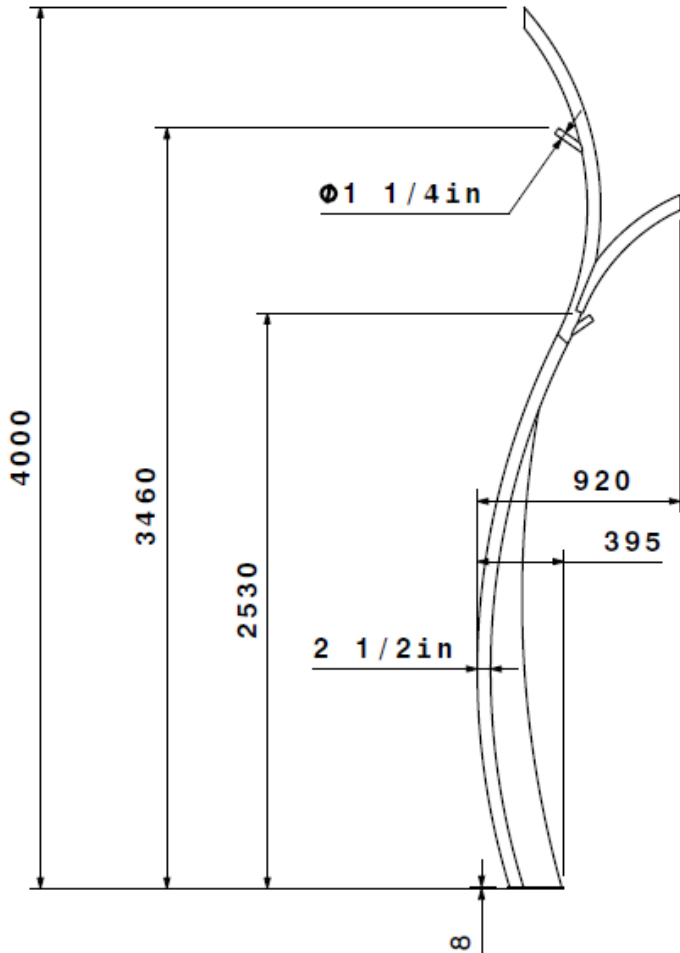

نام محصول: پایه چراغ LX شعاع ۴ متری مشکی

کد محصول: ۱۰۰۰۶۰۹

### مشخصات فنی محصول

مشخصات مکانیکی	
لوله آهنی درزدار	جنس بدنه
زینک ریچ (استر غنی از روی)	پوشش اولیه
MIO (اکسید آهن)	پوشش ثانویه
پلی یورتان	پوشش نهایی
سفید- طوسی- مشکی	تنوع رنگ
-	جنس سیم/کابل
RTP	نوع ترمینال
روکار	نوع نصب
رول بولت	نحوه ی نصب
20x20	مرکز به مرکز
نایلکس حباب دار	نوع بسته بندی
ورق آهن ۸ میل	جنس پلیت
CO2	نوع جوش
-	وزن پایه چراغ