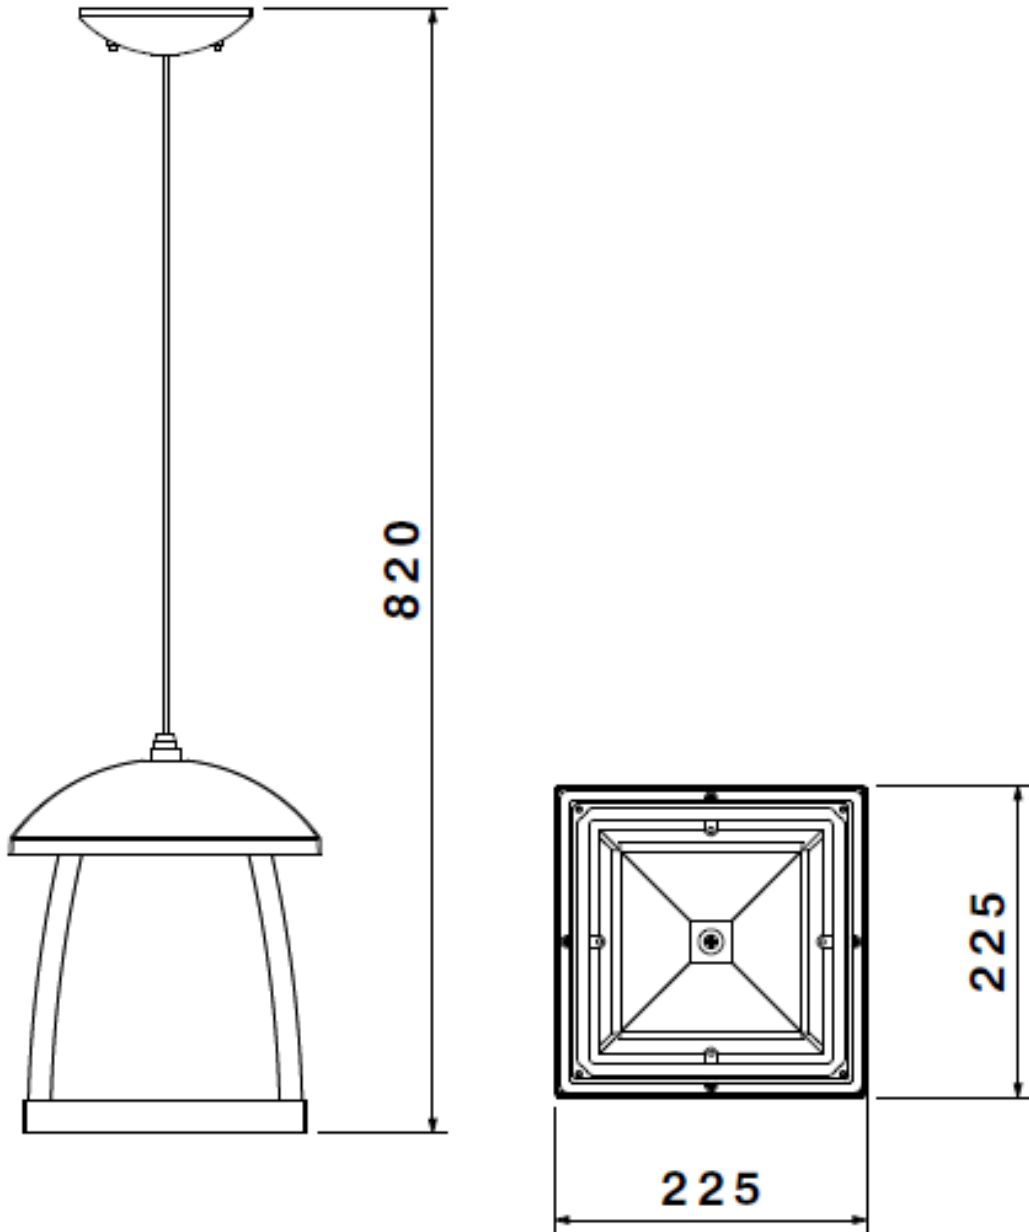

نام محصول: چراغ حیاطی آویز کلاسیک مشکی ۴۵۰۵
شركة شعاع الكتریک

کد محصول: ۱۰۰۲۸۰۲

نقشه شماتیک