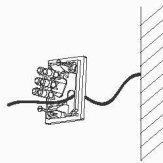

## نقشه شماتیک

راهنمای نصب

Installation Guide

۱

ابتدا از قطع بودن برق اطمینان حاصل فرمایید.  
Make sure the main power is switched off before installation.

۲

کفی دیوار کوب را از محل خود جدا نمایید.  
Detach the baseplate from the fixture.

۳

کابل انتظار را از کفی دیوار کوب عبور داده و کفی را در محل مورد نظر پیچ و رول پلاک نمایید.  
Run the cable through the baseplate hole and then install the baseplate on the wall using the rawlplugs.

۴

کابل انتظار را به ترمینال متصل نمایید.  
Connect the wires to the terminals.