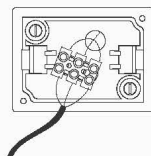

## نقشه شماتیک

راهنمای نصب

Installation Guide

۱

ابتدا از قطع بودن برق اطمینان حاصل فرمایید.  
Make sure the main power is switched off before installation.

۲

کفی دیوار کوب را از محل خود جدا نمایید.  
Detach the baseplate from the fixture.

۳

کابل انتظار را از کفی دیوار کوب عبور داده و کفی را در محل مورد نظر پیچ و رول پلاک نمایید.  
Run the cable through the baseplate hole and then install the baseplate on the wall using the rawlplugs.

۴

کابل انتظار را به ترمینال متصل نمایید.  
Connect the wires to the terminals.