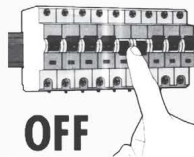

## نقشه شماتیک

راهنمای نصب

Installation Guide

۱

ابتدا از قطع بودن برق اطمینان حاصل فرمایید.  
Make sure the main power is switched off before installation.

۲

کفی دیوار کوب را از محل خود جدا نمایید.  
Detach the baseplate from the fixture.