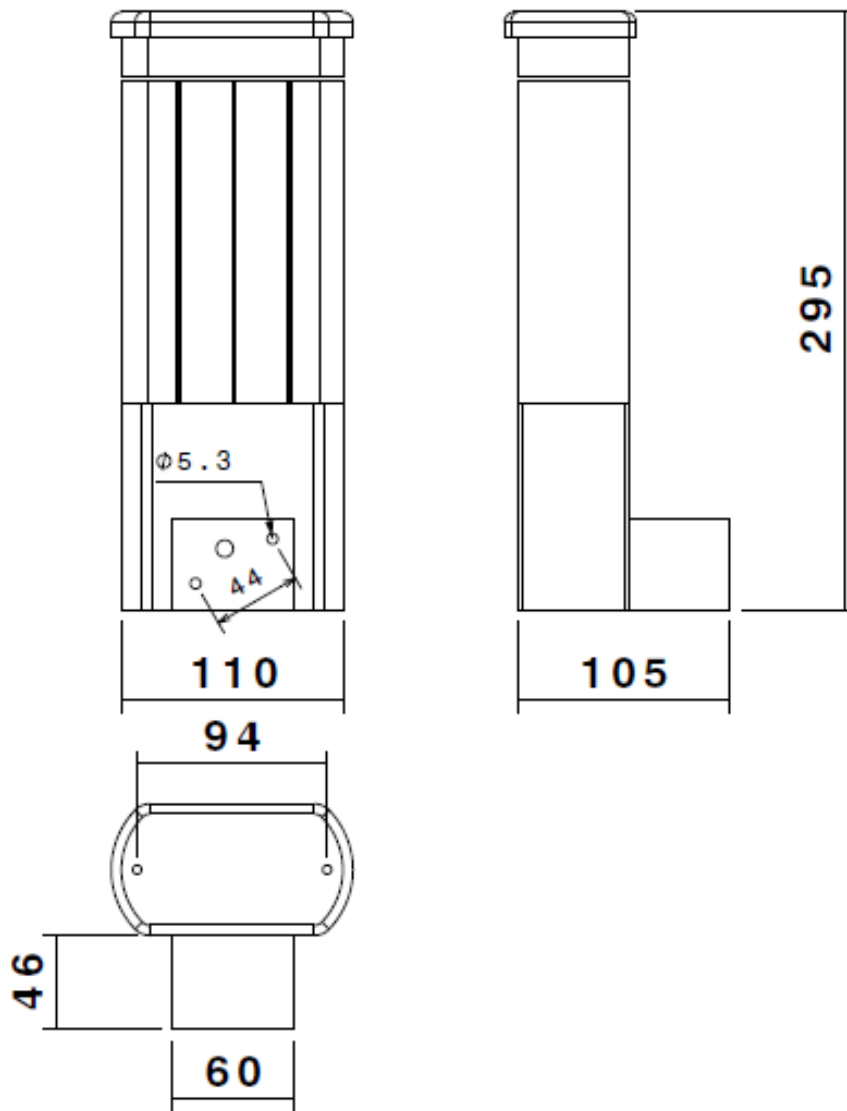

نام محصول: چراغ حیاطی LIGHTBOX 5404 دیواری شعاع

شرکت شعاع الکتریک

کد محصول: ۱۰۰۵۷۰۴

نقشه شماتیک