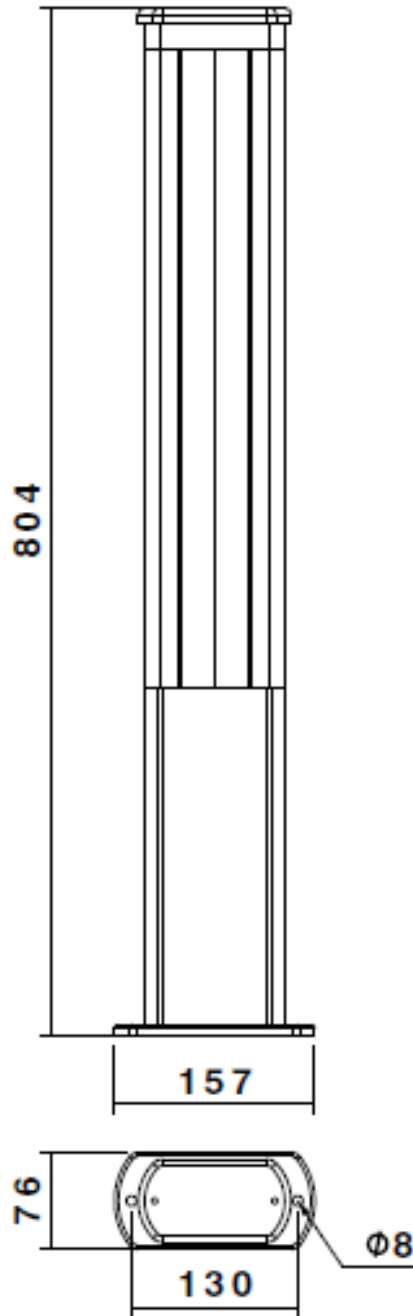

م محصول: چراغ حیاطی

LIGHTBOX 5403 متوسط شعاع

کد محصول: ۱۰۰۵۷۰۳

نام محصول: چراغ حیاطی LIGHTBOX 5403 بلند شعاع

شرکت شعاع الکتریک

کد محصول: ۱۰۰۵۷۰۳

مشخصات فنی محصول

مشخصات الکتریکی		مشخصات مکانیکی	
LED	نوع منبع نور	IP54	درجه آب بندی
SMD-DOB	نوع مدول	آلومینیوم دایکست و اکستروود	جنس بدنه
96	تعداد LED های بکار رفته در مدول	-	جنس لنز
2x12.5 w	توان مصرفی	پلی کربنات	جنس خارجی ترین جدار نور گذر
100 mA	جریان ورودی مصرفی	رنگ الکترواستاتیک	نوع پوشش
210-230 VAC	محدوده ولتاژ ورودی	7024	RAL رنگ
50-60 Hz	محدوده فرکانس ورودی	-20/+50 °C	محدوده دمای کارکرد
0.92	ضریب توان (PF)	90 %	بیشینه رطوبت مجاز کارکرد
40 %	اعوجاج هارمونیک سیستم (THD)	سیم 1 افشان کابل 3x0.5	جنس سیم/کابل
Class I	کلاس حفاظتی در برابر شوک الکتریکی	واترپروف	نوع گلند
	راندمان درایور	روکار	نوع نصب
FLICKER	فلیکر	رول بولت 8x80	نحوه ی نصب
مشخصات نوری		2229 gr	وزن کامل
-	شار نوری (LM)	نایلکس و کارتن	نوع بسته بندی
-	بهره نوری (LM/W)	165x85x810 mm	ابعاد جعبه
4000 K	دمای رنگ اسمی (CCT)	83x19x35 cm	ابعاد کارتن
80 <	شاخص نمود رنگ (CRI)	IEC 60598	استاندارد تولید
3 >	رواداری مختصات رنگ (SDCM)		
-	زاویه پخش نور		

نام محصول: چراغ حیاطی بلند شعاع LIGHTBOX 5403 بلند شعاع
شرکت شعاع الکتریک

کد محصول: ۱۰۰۵۷۰۳

نقشه شماتیک

راهنمای نصب

Installation Guide

۱
ابتدا از قطع بودن برق اطمینان حاصل فرمایید.
Make sure the main power is switched off before installation.

۲
رول بولت ها را مطابق تصویر به زمین محکم نمایید.
Fix the roll bolts to the ground as shown in the picture.

۳
کابل انتظار را به ترمینال مفصل متصل نمایید.
Connect the main power cable to the fixture terminals.