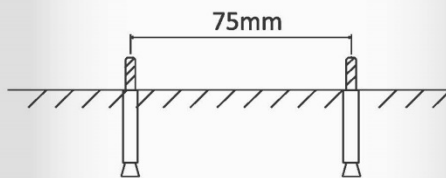

م محصول: چراغ حیاطی

LIGHTBOX 5403 متوسط شعاع

کد محصول: ۱۰۰۵۷۰۳

نام محصول: چراغ حیاطی LIGHTBOX 5403 بلند شعاع

شرکت شعاع الکتریک

کد محصول: ۱۰۰۵۷۰۳

مشخصات فنی محصول

مشخصات الکتریکی		مشخصات مکانیکی	
LED	نوع منبع نور	IP54	درجه آب بندی
SMD-DOB	نوع مدول	آلومینیوم دایکست و اکستروود	جنس بدنه
96	تعداد LED های بکار رفته در مدول	-	جنس لنز
2x12.5 w	توان مصرفی	پلی کربنات	جنس خارجی ترین جدار نور گذر
100 mA	جریان ورودی مصرفی	رنگ الکترواستاتیک	نوع پوشش
210-230 VAC	محدوده ولتاژ ورودی	7024	RAL رنگ
50-60 Hz	محدوده فرکانس ورودی	-20/+50 °C	محدوده دمای کارکرد
0.92	ضریب توان (PF)	90 %	بیشینه رطوبت مجاز کارکرد
40 %	اعوجاج هارمونیک سیستم (THD)	سیم 1 افشان کابل 3x0.5	جنس سیم/کابل
Class I	کلاس حفاظتی در برابر شوک الکتریکی	واترپروف	نوع گلند
	راندمان درایور	روکار	نوع نصب
FLICKER	فلیکر	رول بولت 8x80	نحوه ی نصب
مشخصات نوری		2229 gr	وزن کامل
-	شار نوری (LM)	نایلکس و کارتن	نوع بسته بندی
-	بهره نوری (LM/W)	165x85x810 mm	ابعاد جعبه
4000 K	دمای رنگ اسمی (CCT)	83x19x35 cm	ابعاد کارتن
80 <	شاخص نمود رنگ (CRI)	IEC 60598	استاندارد تولید
3 >	رواداری مختصات رنگ (SDCM)		
-	زاویه پخش نور		

نام محصول: چراغ حیاطی بلند شعاع LIGHTBOX 5403 بلند شعاع
شرکت شعاع الکتریک

کد محصول: ۱۰۰۵۷۰۳

نقشه شماتیک

راهنمای نصب

Installation Guide

۱
ابتدا از قطع بودن برق اطمینان حاصل فرمایید.
Make sure the main power is switched off before installation.

۲
رول بولت ها را مطابق تصویر به زمین محکم نمایید.
Fix the roll bolts to the ground as shown in the picture.

۳
کابل انتظار را به ترمینال مفصل متصل نمایید.
Connect the main power cable to the fixture terminals.