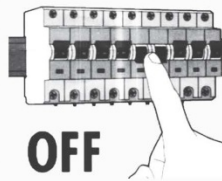

راهنمای نصب

Installation Guide

۱
ابتدا از قطع بودن برق اطمینان حاصل فرمایید.
Make sure the main power is switched off before installation.