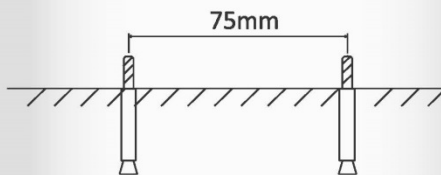

### مشخصات فنی محصول

مشخصات الکتریکی		مشخصات مکانیکی	
LED	نوع منبع نور	IP54	درجه آب بندی
SMD-DOB	نوع مدول	آلومینیوم دایکست	جنس بدنه
27	تعداد LED های بکار رفته در مدول	اکریلیک/پلی کربنات	جنس طلق
2x4.5 w	توان مصرفی	پلی کربنات	جنس خارجی ترین جدار نور گذر
40 mA	جریان ورودی مصرفی	رنگ الکترواستاتیک	نوع پوشش
210-230 VAC	محدوده ولتاژ ورودی	7024	رنگ RAL
50-60 Hz	محدوده فرکانس ورودی	-20/+50 °C	محدوده دمای کارکرد
0.85	ضریب توان (PF)	80 %	بیشینه رطوبت مجاز کارکرد
47 %	اعوجاج هارمونیک سیستم (THD)	سیم 1 افشان کابل 3x0.5	جنس سیم/کابل
Class I	کلاس حفاظتی در برابر شوک الکتریکی	واترپروف	نوع گلند
-	راندمان درایور	روکار	نوع نصب
LOW FLICKER	فلیکر	رول بولت 8X80	نحوه ی نصب
مشخصات نوری		901 gr	وزن کامل
-	شار نوری (LM)	ناپلکس و کارتن	نوع بسته بندی
-	بهره نوری (LM/W)	165x85x315 mm	ابعاد جعبه
4000 K	دمای رنگ اسمی (CCT)	36.5x33.5x32 cm	ابعاد کارتن
80 <	شاخص نمود رنگ (CRI)	IEC 60598	استاندارد تولید
3 >	رواداری مختصات رنگ (SDCM)		
-	زاویه پخش نور		

نام محصول: چراغ حیاطی LIGHTBOX 5401 کوتاه شعاع

شرکت شعاع الکتریک

کد محصول: ۱۰۰۵۷۰۱

نقشه شماتیک

راهنمای نصب

Installation Guide

۱

ابتدا از قطع بودن برق اطمینان حاصل فرمایید.  
 Make sure the main power is switched off before installation.

۲

رول بولت ها را مطابق تصویر به زمین محکم نمایید.  
 Fix the roll bolts to the ground as shown in the picture.

۳

کابل انتظار را به ترمینال مفصل متصل نمایید.  
 Connect the main power cable to the fixture terminals.