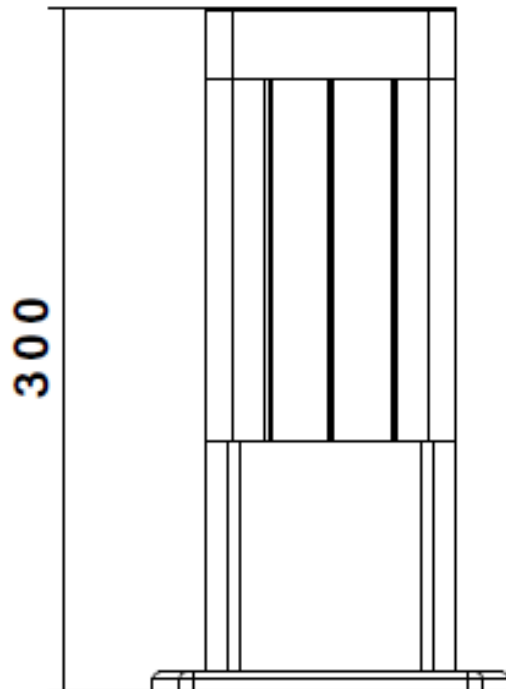

### مشخصات فنی محصول

مشخصات الکتریکی		مشخصات مکانیکی	
LED	نوع منبع نور	IP54	درجه آب بندی
SMD-DOB	نوع مدول	آلومینیوم دایکست	جنس بدنه
27	تعداد LED های بکار رفته در مدول	اکریلیک/پلی کربنات	جنس طلق
2x4.5 w	توان مصرفی	پلی کربنات	جنس خارجی ترین جدار نور گذر
40 mA	جریان ورودی مصرفی	رنگ الکترواستاتیک	نوع پوشش
210-230 VAC	محدوده ولتاژ ورودی	7024	رنگ RAL
50-60 Hz	محدوده فرکانس ورودی	-20/+50 °C	محدوده دمای کارکرد
0.85	ضریب توان (PF)	80 %	بیشینه رطوبت مجاز کارکرد
47 %	اعوجاج هارمونیک سیستم (THD)	سیم 1 افشان کابل 3x0.5	جنس سیم/کابل
Class I	کلاس حفاظتی در برابر شوک الکتریکی	واترپروف	نوع گلند
-	راندمان درایور	روکار	نوع نصب
LOW FLICKER	فلیکر	رول بولت 8X80	نحوه ی نصب
مشخصات نوری		901 gr	وزن کامل
-	شار نوری (LM)	ناپلکس و کارتن	نوع بسته بندی
-	بهره نوری (LM/W)	165x85x315 mm	ابعاد جعبه
4000 K	دمای رنگ اسمی (CCT)	36.5x33.5x32 cm	ابعاد کارتن
80 <	شاخص نمود رنگ (CRI)	IEC 60598	استاندارد تولید
3 >	رواداری مختصات رنگ (SDCM)		
-	زاویه پخش نور		

نام محصول: چراغ حیاطی LIGHTBOX 5401 کوتاه شعاع

شرکت شعاع الکتریک

کد محصول: ۱۰۰۵۷۰۱

نقشه شماتیک

راهنمای نصب

Installation Guide

۱

ابتدا از قطع بودن برق اطمینان حاصل فرمایید.  
 Make sure the main power is switched off before installation.