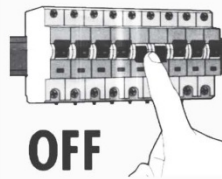

نام محصول: چراغ حیاطی LIGHTBOX 5401 کوتاه شعاع

شرکت شعاع الکتریک

کد محصول: ۱۰۰۵۷۰۱

نقشه شماتیک

راهنمای نصب

Installation Guide

۱

ابتدا از قطع بودن برق اطمینان حاصل فرمایید.  
 Make sure the main power is switched off before installation.

۲

رول بولت ها را مطابق تصویر به زمین محکم نمایید.  
 Fix the roll bolts to the ground as shown in the picture.

۳

کابل انتظار را به ترمینال مفصل متصل نمایید.  
 Connect the main power cable to the fixture terminals.