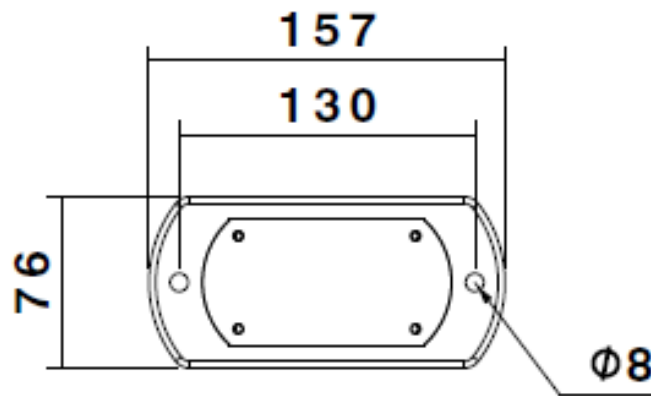

### مشخصات فنی محصول

مشخصات الکتریکی		مشخصات مکانیکی	
LED	نوع منبع نور	IP54	درجه آب بندی
SMD-DOB	نوع مدول	آلومینیوم دایکست	جنس بدنه
27	تعداد LED های بکار رفته در مدول	اکریلیک/پلی کربنات	جنس طلق
2x4.5 w	توان مصرفی	پلی کربنات	جنس خارجی ترین جدار نور گذر
40 mA	جریان ورودی مصرفی	رنگ الکترواستاتیک	نوع پوشش
210-230 VAC	محدوده ولتاژ ورودی	7024	رنگ RAL
50-60 Hz	محدوده فرکانس ورودی	-20/+50 °C	محدوده دمای کارکرد
0.85	ضریب توان (PF)	80 %	بیشینه رطوبت مجاز کارکرد
47 %	اعوجاج هارمونیک سیستم (THD)	سیم 1 افشان کابل 3x0.5	جنس سیم/کابل
Class I	کلاس حفاظتی در برابر شوک الکتریکی	واترپروف	نوع گلند
-	راندمان درایور	روکار	نوع نصب
LOW FLICKER	فلیکر	رول بولت 8X80	نحوه ی نصب
مشخصات نوری		901 gr	وزن کامل
-	شار نوری (LM)	ناپلکس و کارتن	نوع بسته بندی
-	بهره نوری (LM/W)	165x85x315 mm	ابعاد جعبه
4000 K	دمای رنگ اسمی (CCT)	36.5x33.5x32 cm	ابعاد کارتن
80 <	شاخص نمود رنگ (CRI)	IEC 60598	استاندارد تولید
3 >	رواداری مختصات رنگ (SDCM)		
-	زاویه پخش نور		

نام محصول: چراغ حیاطی LIGHTBOX 5401 کوتاه شعاع

شرکت شعاع الکتریک

کد محصول: ۱۰۰۵۷۰۱

نقشه شماتیک

راهنمای نصب

Installation Guide

۱

ابتدا از قطع بودن برق اطمینان حاصل فرمایید.  
 Make sure the main power is switched off before installation.