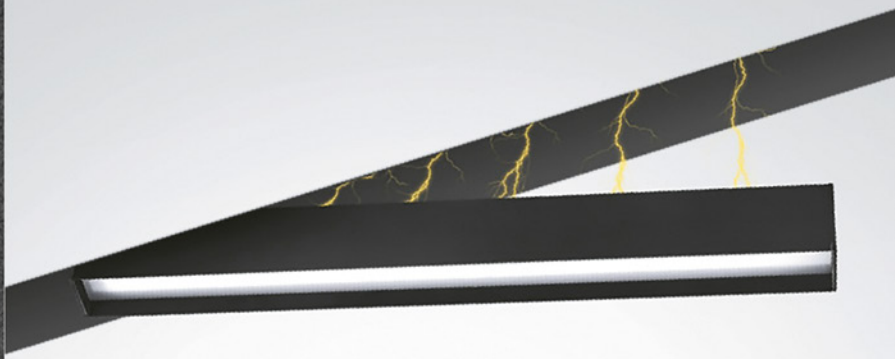

Magnetic Lights

Magnetic Lights

www.shoaco.com

10W

20W

SH-MF10-2M

SH-MF20-2M

30W

40W

SH-MF30-2M

SH-MF40-2M

-  
-  
-  
-  

SH-MF10-2M
SH-MF20-2M
SH-MF30-2M
SH-MF40-2M

ELECTRICAL SAFETY

Description

چراغ های خطی مگنتی

کاربری این چراغ برای تامین نور عمومی فضا است. پخش نور به صورت یکنواخت انجام می شود. این چراغ برای بخش هایی که نور یکنواخت نیاز داریم مانند فضای کار یک محیط اداری یا روشنایی عمومی یک محیط مسکونی و... گزینه مناسبی است.