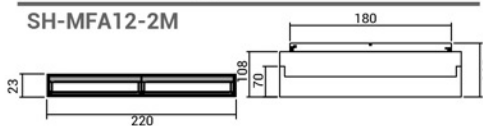

SH-MFA12-2M