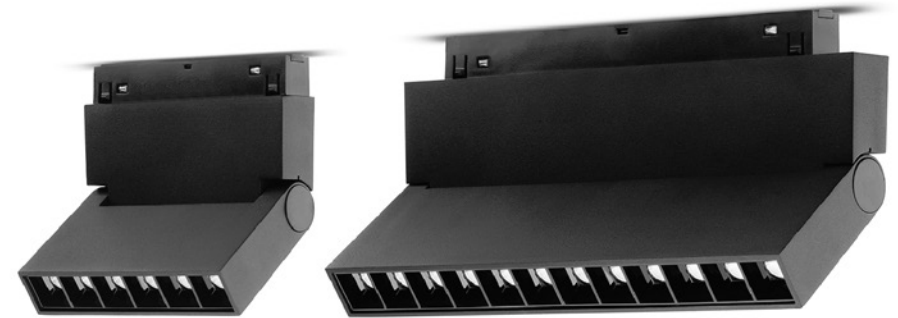

# Magnetic Lights

Magnetic Lights

www.shoaco.com

6W

12W

SH-MGA6-2M SH-MGA12-2M

-  OSRAM LED
-  48V
-  CRI > 90
-  80 LUMENS
-  IP20
-  Cool White 4000K
-  24°
-  50,000h

# ADJUSTABLE GRILLE LIGHT.

SH-MGA6-2M  
SH-MGA12-2M

### چراغ نقطه ای متحرک

برای تامین نور بخش هایی از فضا که نیاز به نور با تاکید بیشتر و الگوی نور داریم، و یا برای نورپردازی اشیا ۳ بعدی یا تابلوها (یا برای نورپردازی با تکنیک wallwashing) این چراغ گزینه مناسبی خواهد بود. علاوه بر بحث تامین نور این چراغ به دلیل زیبایی ظاهری نیز بسیار مورد توجه معماران قرار گرفته است.