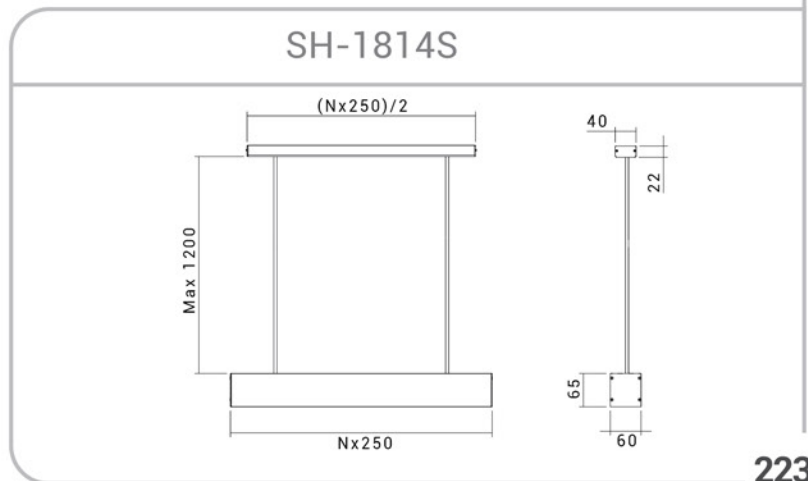

- 120°
- 36 W/M
- 2520 L/M
- 1700 lm
- IP 4X
- CRI > 80
- Warm White 3000K
- No Flicker
- Cool White 4000K
- 230V 50Hz
- Class I

چراغ های خطی آویز

قابلیت سفارش در ضریب ۵ سانتی متر

چراغ خطی آویز SH-1814S شعاع با جنس بدنه آلومینیوم و زنگ الکترواستاتیک با تنوع رنگ های سفید و مشکی همچنین توان مصرفی 36 وات بر متر و شار نوری 2520 لومن بر متر در دمای رنگ نور 3000،4000 کلوین قابل تولید می باشد. این چراغ تا طول 4 متر با ضریب 50 سانتی متر به صورت یکپارچه قابل سفارش است. امروزه از این چراغ ها برای تامین روشنایی مراکز تجاری، اداری و ویلاهای مدرن استفاده می شود.

Technical Data

Code of product	SH-1814S
Power	36W/M
Luminous Flux	2520LM/M
Color Temperature	3000,4000K
Color	Black/White
Flicker	Free Flicker
CRI	85

Dimension(mm)

SH-1814S