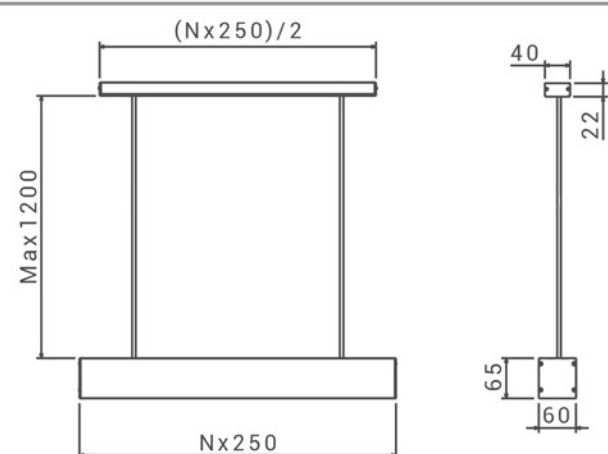

- 120°
- 36 W/M
- 2520 L/M
- 1700 lm
- IP 4X
- CRI > 80
- Warm White 3000K
- No Flicker
- Cool White 4000K
- 230V 50Hz
- Class I

چراغ های خطی آویز

قابلیت سفارش در ضریب ۵ سانتی متر

چراغ خطی آویز SH-1814S شعاع با جنس بدنه آلومینیوم و زنگ الکترواستاتیک با تنوع رنگ های سفید و مشکی همچنین توان مصرفی 36 وات بر متر و شار نوری 2520 لومن بر متر در دمای رنگ نور 3000،4000 کلوین قابل تولید می باشد. این چراغ تا طول 4 متر با ضریب 50 سانتی متر به صورت یکپارچه قابل سفارش است. امروزه از این چراغ ها برای تامین روشنایی مراکز تجاری، اداری و ویلاهای مدرن استفاده می شود.

Technical Data

Code of product	SH-1814S
Power	36W/M
Luminous Flux	2520LM/M
Color Temperature	3000,4000K
Color	Black/White
Flicker	Free Flicker
CRI	85

Dimension(mm)

SH-1814S