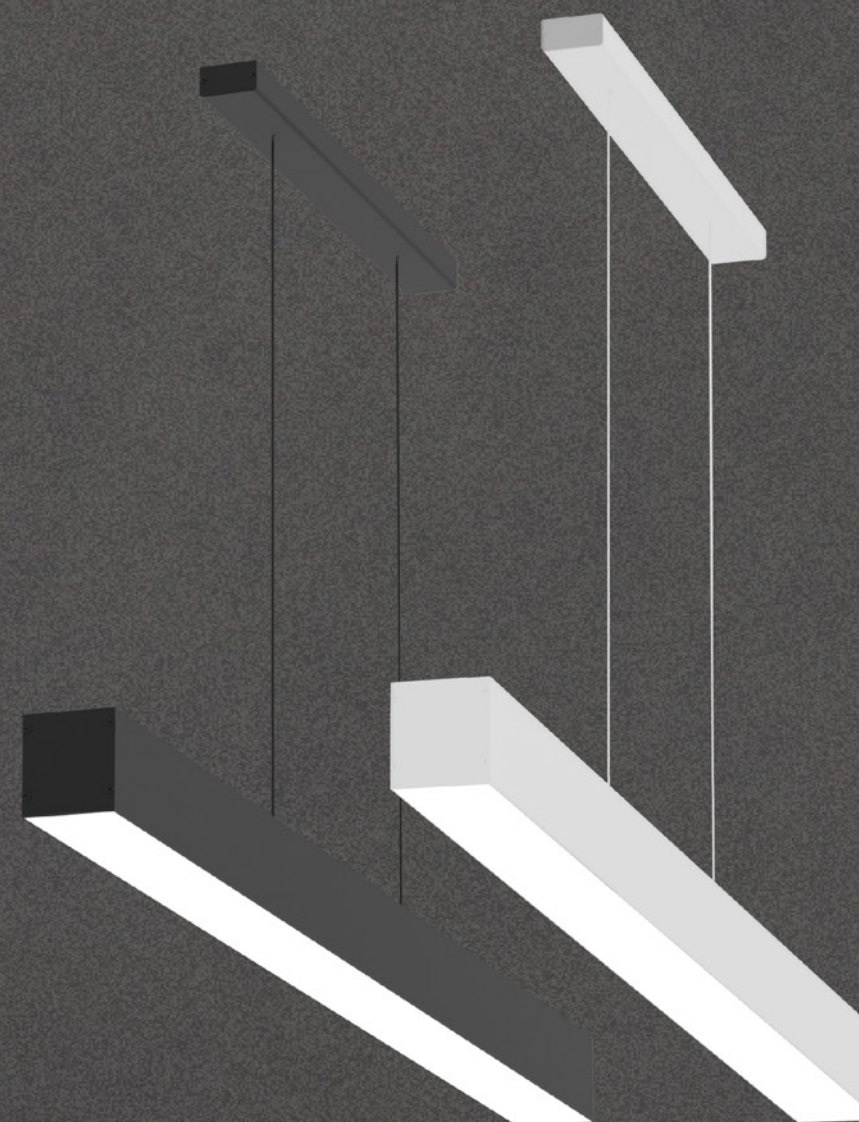

- 120°
- 36 W/M
- 2520 L/M
- 1700 lm
- IP 4X
- CRI > 80
- Warm White 3000K
- No Flicker
- Cool White 4000K
- 230V 50Hz
- Class I

چراغ های خطی آویز

قابلیت سفارش در ضریب ۵ سانتی متر

چراغ خطی آویز SH-1814S شعاع با جنس بدنه آلومینیوم و زنگ الکترواستاتیک با تنوع رنگ های سفید و مشکی همچنین توان مصرفی 36 وات بر متر و شار نوری 2520 لومن بر متر در دمای رنگ نور 3000،4000 کلوین قابل تولید می باشد. این چراغ تا طول 4 متر با ضریب 50 سانتی متر به صورت یکپارچه قابل سفارش است. امروزه از این چراغ ها برای تامین روشنایی مراکز تجاری، اداری و ویلاهای مدرن استفاده می شود.

Technical Data

Code of product	SH-1814S
Power	36W/M
Luminous Flux	2520LM/M
Color Temperature	3000,4000K
Color	Black/White
Flicker	Free Flicker
CRI	85

Dimension(mm)

SH-1814S