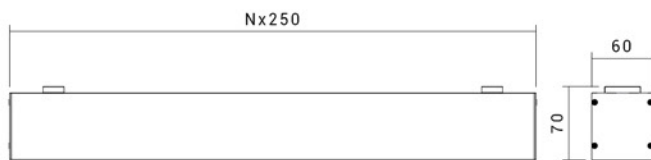

Linear

Linear Lights

www.shoaco.com

SH-1814M

Order Quantity: nx50cm

- 120°
- 2520 L/M
- IP 4X
- Warm White 3000K
- Cool White 4000K
- 36 W/M
- 1500 lm
- CRI > 80
- No Flicker
- Class I
- 230V 50Hz

چراغ های خطی روکار SH-1814M

قابلیت سفارش در ضریب ۲۵ سانتی متر

Description

چراغ خطی روکار SH-1814M شعاع با جنس بدنه آلومینیوم و رنگ الکترواستاتیک با تنوع رنگ سفید و مشکی همچنین توان مصرفی 36 وات بر متر و شار نوری 2520 لومن بر متر در دمای رنگ نور 3000، 4000 کلوین قابل تولید می باشد. این چراغ تا طول 4 متر با ضریب 25 سانتی متر به صورت یکپارچه قابل سفارش است. امروزه از این چراغ ها برای تامین روشنایی مراکز تجاری، اداری و ویلاهای مدرن استفاده می شود.

Technical Data

Code of product	SH-1814M
Power	36W/M
Luminous Flux	2520LM/M
Color Temperature	3000,4000K
Color	Black/White
Flicker	Free Flicker
CRI	85

Dimension(mm)