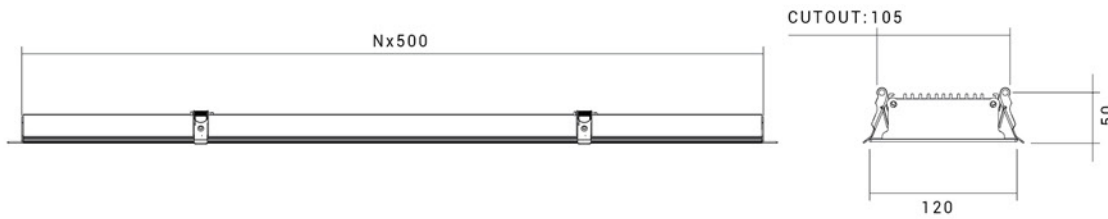

Pro-Linear

Linear Lights

www.shoaco.com

SH-1811

Order Quantity: nx50cm

- 4650 L/M
- 50 W/M
- IP 4X
- CRI > 80
- 120°
- 2300 Gr/m
- Cool White 4000K
- No Flicker
- Class I
- 230V 50Hz

چراغ های خطی توکار SH-1811

قابلیت سفارش در ضریب ۵ سانتی متر

Description

چراغ خطی توکار SH-1811 شعاع با جنس بدنه آلومینیوم و زنگ الکترواستاتیک با تنوع رنگ سفید و مشکی همچنین توان مصرفی 50 وات بر متر و شار نوری 4650 لومن بر متر در دمای رنگ نور 4000 کلوین قابل تولید می باشد. این چراغ تا طول 4 متر با ضریب 50 سانتی متر به صورت یکپارچه قابل سفارش است. امروزه از این چراغ ها برای تامین روشنایی مراکز تجاری، اداری و ویلاهای مدرن استفاده می شود. عرض برش برای جانمایی چراغ خطی توکار 10.5 سانتی متر می باشد. برای دریافت نقشه برش چراغ های خطی در فرم های مختلف می توانید با واحد طراحی نورپردازی مجموعه تماس بگیرید.

Dimension(mm)

Technical Data

Code of product	SH-1811
Power	50W/M
Luminous Flux	4650LM/M
Color Temperature	4000K
Color	Black/White
Flicker	Free Flicker
CRI	85