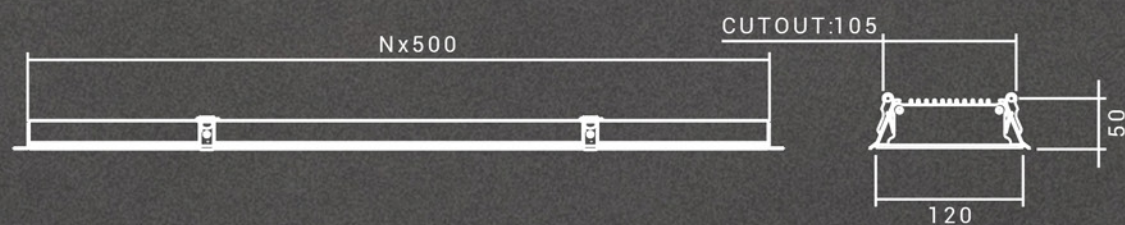

Pro-Linear

Linear Lights

www.shoaco.com

SH-1811

Order Quantity: nx50cm

- 4650 L/M
- 50 W/M
- IP 4X
- CRI > 80
- 120°
- 2300 Gr/m
- Cool White 4000K
- No Flicker
- Class I
- 230V 50Hz

چراغ های خطی توکار SH-1811

قابلیت سفارش در ضریب ۵ سانتی متر

Description

چراغ خطی توکار SH-1811 شعاع با جنس بدنه آلومینیوم و زنگ الکترواستاتیک با تنوع رنگ سفید و مشکی همچنین توان مصرفی 50 وات بر متر و شار نوری 4650 لومن بر متر در دمای رنگ نور 4000 کلوین قابل تولید می باشد. این چراغ تا طول 4 متر با ضریب 50 سانتی متر به صورت یکپارچه قابل سفارش است. امروزه از این چراغ ها برای تامین روشنایی مراکز تجاری، اداری و ویلاهای مدرن استفاده می شود. عرض برش برای جانمایی چراغ خطی توکار 10.5 سانتی متر می باشد. برای دریافت نقشه برش چراغ های خطی در فرم های مختلف می توانید با واحد طراحی نورپردازی مجموعه تماس بگیرید.

Dimension(mm)

Technical Data

Code of product	SH-1811
Power	50W/M
Luminous Flux	4650LM/M
Color Temperature	4000K
Color	Black/White
Flicker	Free Flicker
CRI	85