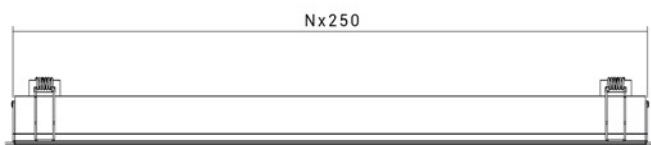

Linear

Linear Lights

www.shoaco.com

SH-1813

Order Quantity: nx25cm

- 100°
- IP 4X
- 2700 L/M
- Cool White 4000K
- Warm White 3000K
- Class I
- No Flicker
- 36 W/M
- CRI > 80
- 80lm/1000
- 230V 50Hz

چراغ های خطی توکار

قابلیت سفارش در ضریب ۲۵ سانتی متر

SH-1813

Description

چراغ خطی توکار SH-1813 شعاع با جنس بدنه آلومینیوم و رنگ الکترواستاتیک با تنوع رنگ سفید و مشکی همچنین توان مصرفی 36 وات بر متر و شار نوری 2700 لومن بر متر در دمای رنگ نور 3000, 4000 کلوین قابل تولید می باشد.

این چراغ تا طول 3 متر با ضریب 25 سانتی متر به صورت یکپارچه قابل سفارش است. امروزه از این چراغ ها برای تامین روشنایی مراکز تجاری، اداری و ویلاهای مدرن استفاده می شود. عرض برش برای جانمایی چراغ خطی توکار 4.6 سانتی متر می باشد. برای دریافت نقشه برش چراغ های خطی در فرم های مختلف می توانید با واحد طراحی نورپردازی مجموعه تماس بگیرید.

Technical Data

Code of product	SH-1813
Power	36W/M
Luminous Flux	2700LM/M
Color Temperature	3000K, 4000K
Color	Black/White
Cut out	46 MM
Flicker	Free Flicker
CRI	85

Dimension(mm)