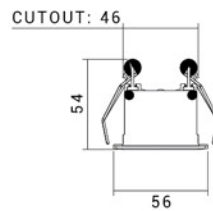

Linear

Linear Lights

www.shoaco.com

SH-1813

Order Quantity: nx25cm

- 100°
- IP 4X
- 2700 L/M
- Cool White 4000K
- Warm White 3000K
- Class I
- No Flicker
- 36 W/M
- CRI > 80
- 80lm/1000
- 230V 50Hz

چراغ های خطی توکار

قابلیت سفارش در ضریب ۲۵ سانتی متر

SH-1813

Description

چراغ خطی توکار SH-1813 شعاع با جنس بدنه آلومینیوم و رنگ الکترواستاتیک با تنوع رنگ سفید و مشکی همچنین توان مصرفی 36 وات بر متر و شار نوری 2700 لومن بر متر در دمای رنگ نور 3000, 4000 کلوین قابل تولید می باشد.

این چراغ تا طول 3 متر با ضریب 25 سانتی متر به صورت یکپارچه قابل سفارش است. امروزه از این چراغ ها برای تامین روشنایی مراکز تجاری، اداری و ویلاهای مدرن استفاده می شود. عرض برش برای جانمایی چراغ خطی توکار 4.6 سانتی متر می باشد. برای دریافت نقشه برش چراغ های خطی در فرم های مختلف می توانید با واحد طراحی نورپردازی مجموعه تماس بگیرید.

Technical Data

Code of product	SH-1813
Power	36W/M
Luminous Flux	2700LM/M
Color Temperature	3000K, 4000K
Color	Black/White
Cut out	46 MM
Flicker	Free Flicker
CRI	85

Dimension(mm)