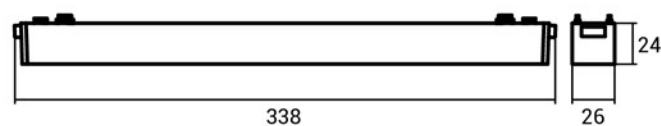

LINE GRILLE

Description

چراغ های نقطه ای ثابت مگنتی

کاربری مهم این چراغ، متمرکز بر ایجاد الگوی نوری یا تامین نور تاکیدی است. تنوع در ابعاد این محصول می تواند متناسب با نیاز کاربران نصب و راه اندازی شود. همچنین طراحی طریف ریل ها سبب شده تا بسیاری از معماران و کارفرمایان بتوانند در نورپردازی داخلی فضاهای مختلف از این مجموعه بهره ببرند.

Technical Data

Code of Product	ULT-MG-01-6W / ULT-MG-01-12W ULT-MG-01-18W / ULT-MG-01-24W
Power	6 Watt / 12 Watt / 18 Watt / 24 Watt
Beam Angle	24 Degree
Color Temperature	4000 K
Light Efficiency	540/1080/1620/2160 Lumen
Color Rendering Index	> 90
Operating Temperature	-20 ~ +40
Rated Life Hours	35000 Hours
Led Chip	COB By OSRAM

Dimension

SH-ULT-MG-01-18W