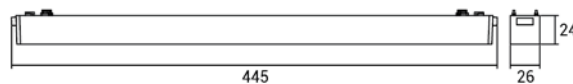

Ultra-Thin Magnetic Lights

6W

12W

SH-MG-01-6W

SH-MG-01-12w

18W

24W

SH-MG-01-18W

SH-MG-01-24W

LINE GRILLE

Description

چراغ های نقطه ای ثابت مگنتی

کاربری مهم این چراغ، متمرکز بر ایجاد الگوی نوری یا تامین نور تاکیدی است. تنوع در ابعاد این محصول می تواند متناسب با نیاز کاربران نصب و راه اندازی شود. همچنین طراحی طریف ریل ها سبب شده تا بسیاری از معماران و کارفرمایان بتوانند در نورپردازی داخلی فضاهای مختلف از این مجموعه بهره ببرند.

Technical Data

Code of Product	ULT-MG-01-6W / ULT-MG-01-12W ULT-MG-01-18W / ULT-MG-01-24W
Power	6 Watt / 12 Watt / 18 Watt / 24 Watt
Beam Angle	24 Degree
Color Temperature	4000 K
Light Efficiency	540/1080/1620/2160 Lumen
Color Rendering Index	> 90
Operating Temperature	-20 ~ +40
Rated Life Hours	35000 Hours
Led Chip	COB By OSRAM