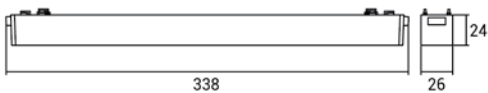

SH-MG-01-24W

LINE GRILLE

Description

چراغ های نقطه ای ثابت مگنتی

کاربری مهم این چراغ، متمرکز بر ایجاد الگوی نوری یا تامین نور تاکیدی است. تنوع در ابعاد این محصول می تواند متناسب با نیاز کاربران نصب و راه اندازی شود. همچنین طراحی طریف ریل ها سبب شده تا بسیاری از معماران و کارفرمایان بتوانند در نورپردازی داخلی فضاهای مختلف از این مجموعه بهره ببرند.

Technical Data

Code of Product	ULT-MG-01-6W / ULT-MG-01-12W ULT-MG-01-18W / ULT-MG-01-24W
Power	6 Watt / 12 Watt / 18 Watt / 24 Watt
Beam Angle	24 Degree
Color Temperature	4000 K
Light Efficiency	540/1080/1620/2160 Lumen
Color Rendering Index	> 90
Operating Temperature	-20 ~ +40
Rated Life Hours	35000 Hours
Led Chip	COB By OSRAM