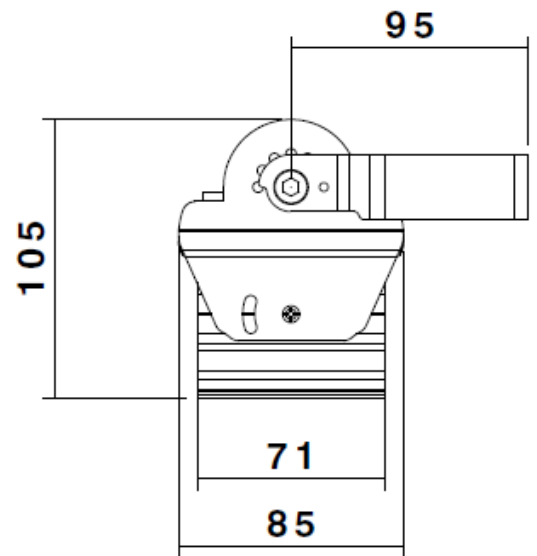

نام محصول: پرژکتور ۶۰ وات ۴۷۳۰ ماژول آفتابی

کد محصول: ۱۲۰۶۳۰۱

نام محصول: پرژکتور ۶۰ وات ۴۷۳۰ ماژول آفتابی

شرکت شعاع الکتریک

کد محصول: 1206301

مشخصات فنی محصول (۶۰ وات)

مشخصات الکتریکی		مشخصات مکانیکی	
LED	نوع منبع نور	IP66	درجه آب بندی
SMD	نوع مدول	آلومینیوم اکستروود	جنس بدنه
64	تعداد LED های بکار رفته در مدول	پلی کربنات	جنس لنز
60 W	توان مصرفی	پلی کربنات	جنس خارجی ترین جدار نور گذر
270 mA	جریان ورودی مصرفی	رنگ الکترواستاتیک و آنادایز	نوع پوشش
90-270 VAC	محدوده ولتاژ ورودی	M9005A	RAL رنگ
50-60 HZ	محدوده فرکانس ورودی	-20/+50 °C	محدوده دمای کارکرد
0.97	ضریب توان (PF)	90 %	بیشینه رطوبت مجاز کارکرد
7 %	اعوجاج هارمونیک سیستم (THD)	کابل 3x1	جنس سیم/کابل
CLASS I	کلاس حفاظتی در برابر شوک الکتریکی	-	نوع ترمینال
91 %	راندمان درایور	روکار	نوع نصب
LOW FLICKER	فلیکر	پیچ و رول پلاک	نحوه ی نصب
مشخصات نوری		1500 gr	وزن کامل
-	شار نوری (LM)	نایلکس و کارتن	نوع بسته بندی
136	بهره نوری (LM/W)	270x120x160 mm	ابعاد جعبه
3000-6500 K	دمای رنگ اسمی (CCT)	49x29x18 cm	ابعاد کارتن
70 <	شاخص نمود رنگ (CRI)	IEC 60598	استاندارد تولید
7 >	رواداری مختصات رنگ (SDCM)		
60 °	زاویه پخش نور		

شرکت شعاع الکتریک

نام محصول: پرژکتور ۶۰ وات ۴۷۳۰ ماژول آفتابی

کد محصول: 1206301

نقشه ی شماتیک

راهنمای نصب چراغ SH-4730

ابتدا از قطع بودن برق اطمینان حاصل فرمایید.
Make sure the main power is switched off
before installation.

۱

مطابق شکل چراغ را به صورت افقی یا عمودی متصل کنید.
Install the floodlight by screwing the bracket
to either horizontal or vertical surface.

۲

با استفاده از گلند واترپروف یا چسب 3M کابل چراغ را به کابل انتظار متصل نمایید.
Use a waterproof gland or 3M tape to
connect the cables.

۳

مطابق تصویر می توانید با باز و بسته کردن پیچ های بغل و براکت، ماژول را در زوایای دلخواه تنظیم نمایید.
As shown in the picture, by loosening the
bracket and side screws you could adjust
each module independently to get the
optimum beam angles.