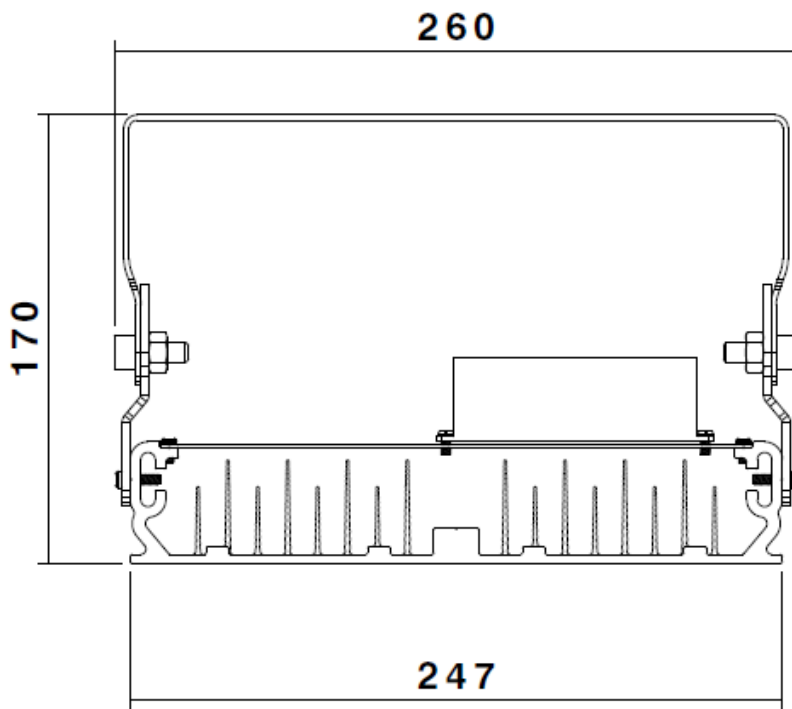

نام محصول: پرژکتور ۶۰ وات ۴۷۳۰ ماژول آفتابی

کد محصول: ۱۲۰۶۳۰۱

نام محصول: پرژکتور ۶۰ وات ۴۷۳۰ ماژول آفتابی

شرکت شعاع الکتریک

کد محصول: 1206301

مشخصات فنی محصول (۶۰ وات)

مشخصات الکتریکی		مشخصات مکانیکی	
LED	نوع منبع نور	IP66	درجه آب بندی
SMD	نوع مدول	آلومینیوم اکستروود	جنس بدنه
64	تعداد LED های بکار رفته در مدول	پلی کربنات	جنس لنز
60 W	توان مصرفی	پلی کربنات	جنس خارجی ترین جدار نور گذر
270 mA	جریان ورودی مصرفی	رنگ الکترواستاتیک و آنادایز	نوع پوشش
90-270 VAC	محدوده ولتاژ ورودی	M9005A	RAL رنگ
50-60 HZ	محدوده فرکانس ورودی	-20/+50 °C	محدوده دمای کارکرد
0.97	ضریب توان (PF)	90 %	بیشینه رطوبت مجاز کارکرد
7 %	اعوجاج هارمونیک سیستم (THD)	کابل 3x1	جنس سیم/کابل
CLASS I	کلاس حفاظتی در برابر شوک الکتریکی	-	نوع ترمینال
91 %	راندمان درایور	روکار	نوع نصب
LOW FLICKER	فلیکر	پیچ و رول پلاک	نحوه ی نصب
مشخصات نوری		1500 gr	وزن کامل
-	شار نوری (LM)	نایلکس و کارتن	نوع بسته بندی
136	بهره نوری (LM/W)	270x120x160 mm	ابعاد جعبه
3000-6500 K	دمای رنگ اسمی (CCT)	49x29x18 cm	ابعاد کارتن
70 <	شاخص نمود رنگ (CRI)	IEC 60598	استاندارد تولید
7 >	رواداری مختصات رنگ (SDCM)		
60 °	زاویه پخش نور		

شرکت شعاع الکتریک

نام محصول: پرژکتور ۶۰ وات ۴۷۳۰ ماژول آفتابی

کد محصول: 1206301

نقشه ی شماتیک

راهنمای نصب چراغ SH-4730

ابتدا از قطع بودن برق اطمینان حاصل فرمایید.
Make sure the main power is switched off
before installation.

۱

مطابق شکل چراغ را به صورت افقی یا عمودی متصل کنید.
Install the floodlight by screwing the bracket
to either horizontal or vertical surface.

۲

با استفاده از گلند واترپروف یا چسب 3M کابل چراغ را به کابل انتظار متصل نمایید.
Use a waterproof gland or 3M tape to
connect the cables.

۳

مطابق تصویر می توانید با باز و بسته کردن پیچ های بغل و براکت، ماژول را در زوایای دلخواه تنظیم نمایید.
As shown in the picture, by loosening the
bracket and side screws you could adjust
each module independently to get the
optimum beam angles.